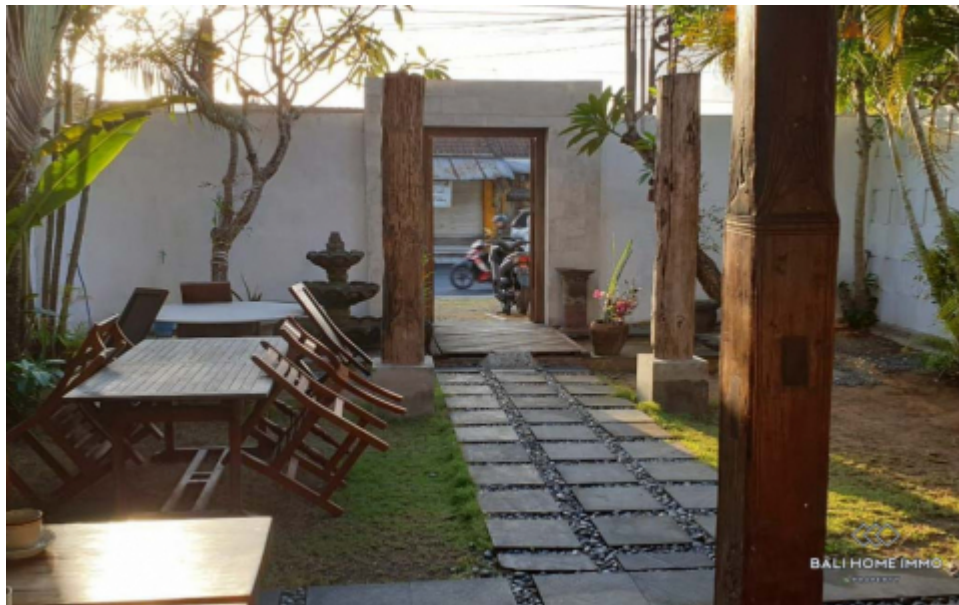

BALIHOMIEMMO

PROPERTY

LUAS TANAH

300 m²

LUAS BAGUNAN

200 m²

LINGKUNGAN

Area Komersial

LEBAR JALAN (METER)

m

PARKIR

Terbuka

KANTOR DIJUAL LEASEHOLD DI KEROBOKAN - JU166A

Informasi Umum

IDR 2.779.000.000

Luas Tanah : 300 m²