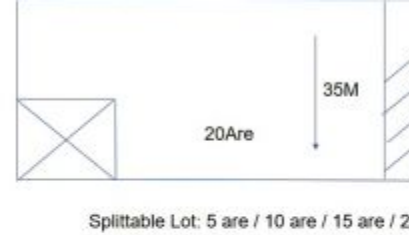

BALIHOMAIMMO
PROPERTY

LUAS TANAH
2000 m²

PEMANDANGAN
Tidak Spesifik

LINGKUNGAN
Perumahan

DAPAT DIBAGI
Ya

MASA SEWA
30 tahun

HARGA/ARE/TAHUN
IDR 12.700.000

TANAH DI KONTRAKAN LOKASI STRATEGIS CANGGU - BERAWA - JU064