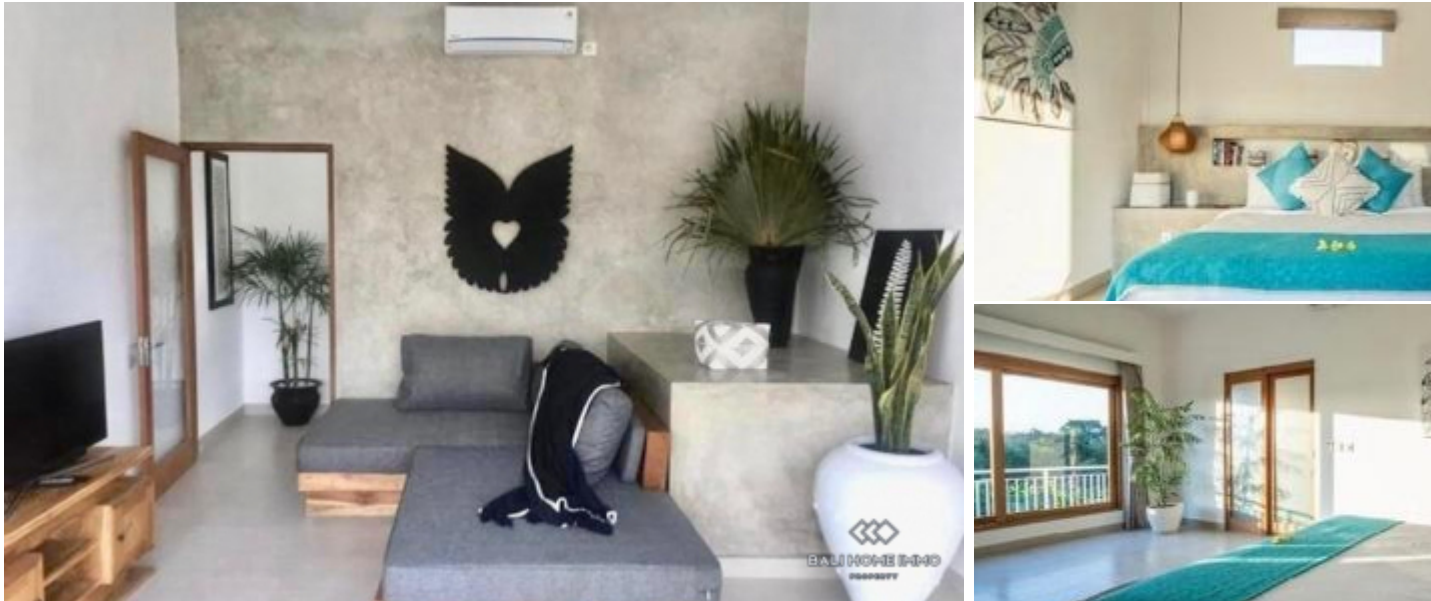

BALIHOMMEIMMO
PROPERTY

KAMAR TIDUR

4

KAMAR MANDI

4

LUAS TANAH

310 m²

LUAS BAGUNAN

260 m²

RUANG TAMU

Opened/Enclosed

MASA SEWA

19 tahun

VILLA 4 KAMAR TIDUR DISEWAKAN JANGKA PANJANG DEKAT DENGAN PANTAI ECHO - PP064

Informasi Umum

IDR 3.695.000.000
Luas Tanah : 310 m²
Luas Bangunan : 260 m²
Tahun Bangunan : 2020
Tingkatan Lantai : 2
Pemandangan : Kolam Renang & Taman
Style / Desain : Modern
Lingkungan : Pariwisata
Masa Sewa : 19 tahun

Indoor

Ruang Tamu : Opened/Enclosed
Ruang Makan : Opened
Dapur : Opened
Kamar Tidur : 4
Kamar Mandi : 4
Gudang : Ya
Toilet Tamu : Ya

Outdoor

Kolam Berenang : Ya
Kebun : Ya
Luas Kolam Berenang : 6x3
Teras : Ya
Balkon : Ya
Shower : Ya

Fasilitas

Furnitur : Lengkap
Daya Listrik (watt) : 7.700
Air Conditioner : 5
Internet : Fiber Optic
Parkir : Terbuka

Phone : +6281999712202
Email : info@bali-home-immo.com

Bali Home Immo