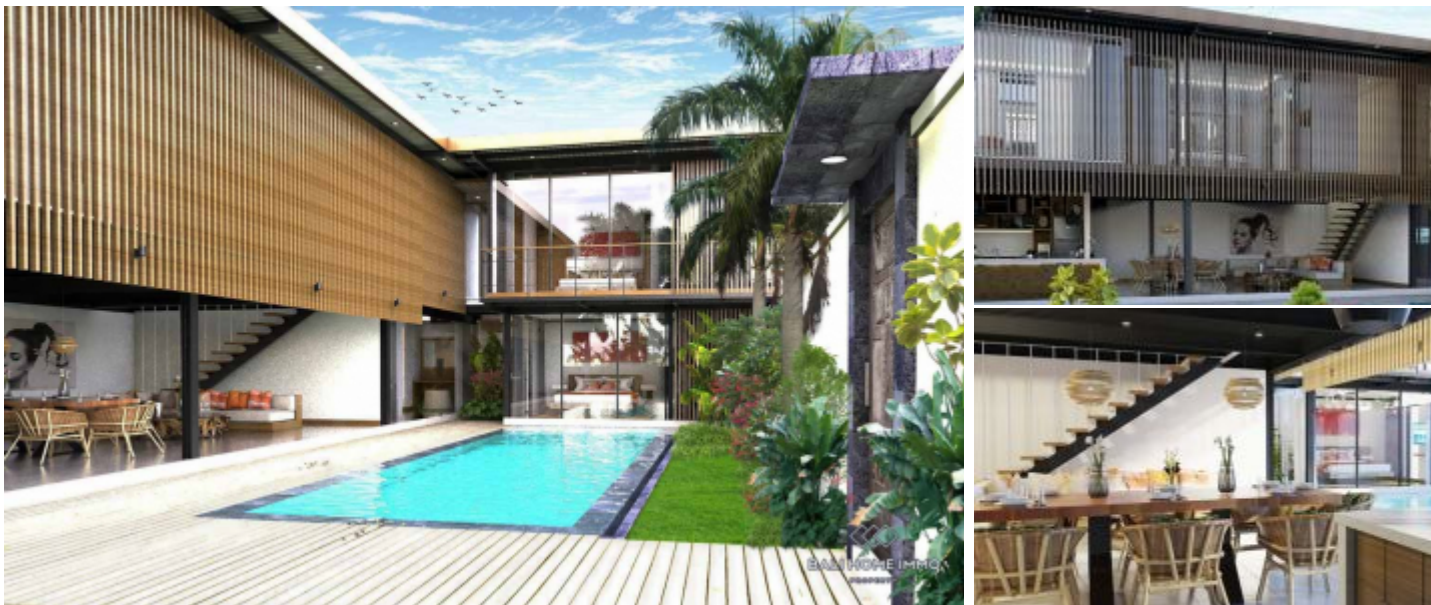

BALIHOMIEMMO
PROPERTY

KAMAR TIDUR

4

KAMAR MANDI

4

LUAS TANAH

290 m²

LUAS BAGUNAN

Luas Tanah : 290 m²

Luas Bangunan : 200 m²

Tahun Bangunan : 2021

Tingkatan Lantai : 2

Pemandangan : Kolam Renang & Taman

Style / Desain : Modern

Lingkungan : Pariwisata

IMB : Pondok Wisata