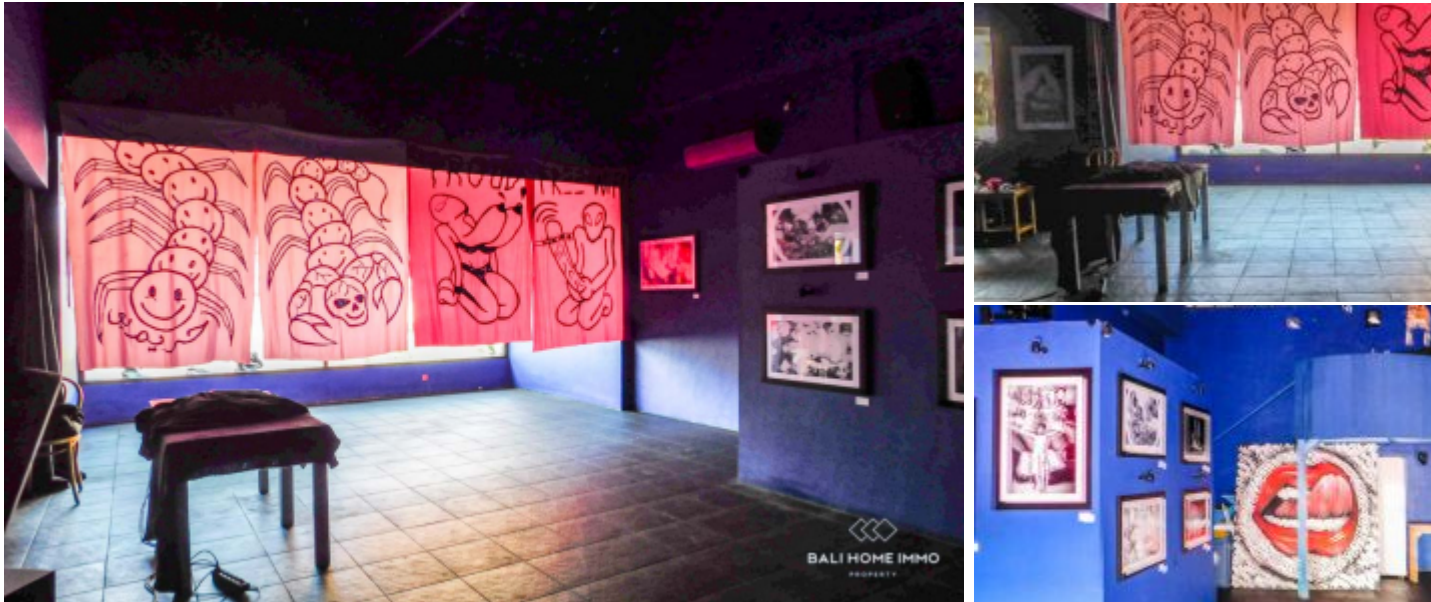

BALIHOMMEIMMO

PROPERTY

SUPERFICIE DU TERRAIN

150 m²

SUPERFICIE DU BÂTIMENT

120 m²

ENVIRONNEMENT

Zone touristique

LARGEUR DE LA ROUTE

(MÈTRE)

m

PARKING

BOUTIQUE ET BUREAUX À LOUER À L'ANNÉE À CANGGU - K197

Informations générales

Superficie du terrain : 150 m²

Superficie du bâtiment : 120 m²