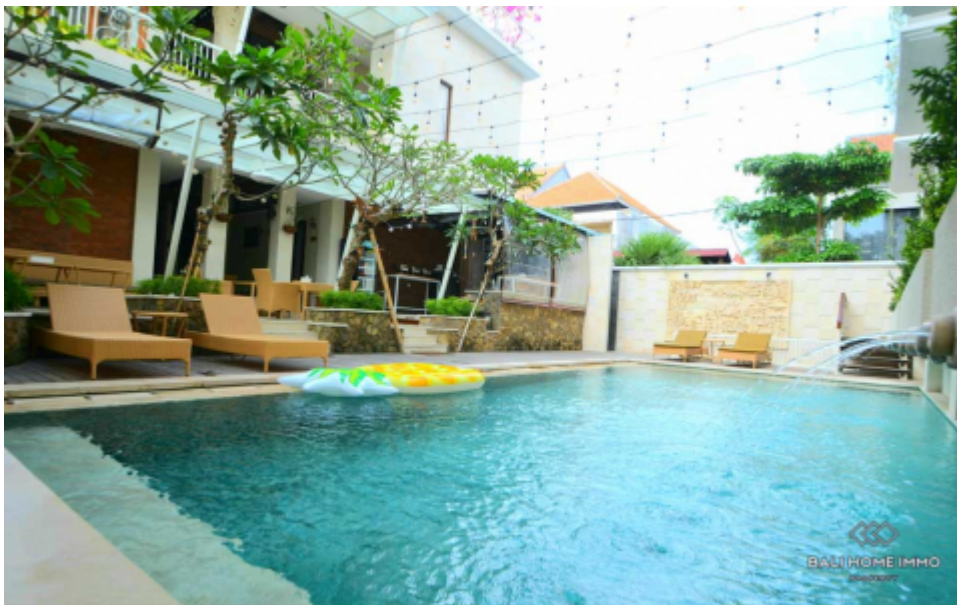

BALIHOMAIMMO
PROPERTY

CHAMBRES

1

NB DE SALLES DE BAIN

1

SUPERFICIE DU TERRAIN

60 m²

SUPERFICIE DU BÂTIMENT

60 m²

SALON

Opened/Enclosed

AMEUBLEMENT

Meublé

APPARTEMENT 1 CHAMBRE EN LOCATION MENSUELLE À BERAWA - YL043

Informations générales

Superficie du terrain : 60 m²
Superficie du bâtiment : 60 m²
Année de construction : 2018
Etage : 1
Vue : Rizières
Style / Design : Moderne
Environnement : Zone touristique
Permis de construire : À la demande