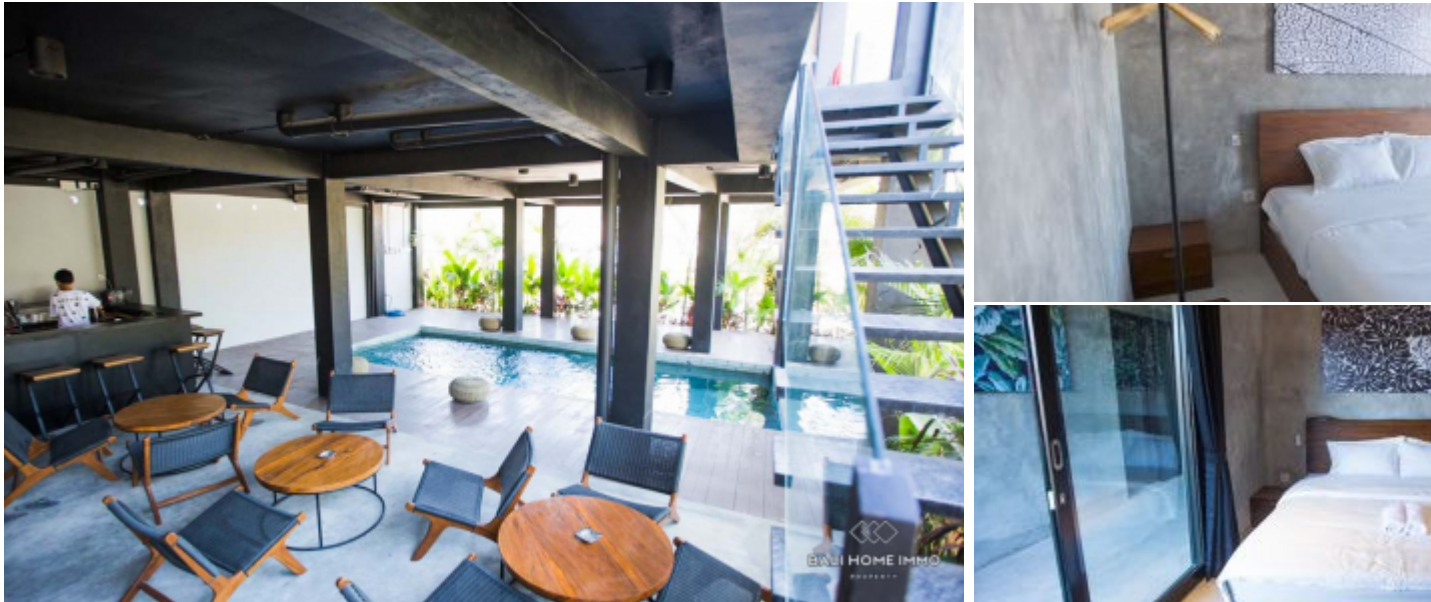

BALIHOMIIMMO

PROPERTY

LUAS TANAH

177 m²

LUAS BAGUNAN

250 m²

LINGKUNGAN

Pariwisata

LEBAR JALAN (METER)

m

PARKIR

Tertutup

HOTEL DIJUAL HAK MILIK DI BERAWA - PP096

Informasi Umum

IDR 6.000.000.000

Luas Tanah : 177 m²

Luas Bangunan : 250 m²

Tahun Bangunan : 2019

Tingkatan Lantai : 3

Pemandangan : Kolam Renang

Style / Desain : Modern

Lingkungan : Pariwisata

IMB : Lain-lain

Furnitur : Semi-Furnished

Daya Listrik (watt) : 20.000

Parkir : Tertutup

Phone : +6281999712202
Email : info@bali-home-immo.com

Bali Home Immo