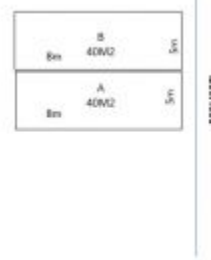

BALIHOMIEMMO
PROPERTY

LUAS TANAH
40 m²

LUAS BAGUNAN
40 m²

LINGKUNGAN
Pariwisata

LEBAR JALAN (METER)
m

PARKIR
Terbuka

PERDAGANGAN DAN KANTOR UNTUK DISEWAKAN TAHUNAN DI CANGGU - YL014

Informasi Umum

IDR 345.000.000

Luas Tanah : 40 m²

Luas Bangunan : 40 m²

Tahun Bangunan : 2019

Lingkungan : Pariwisata

IMB : Lain-lain

Furnitur : Tidak

Daya Listrik (watt) : 3.300