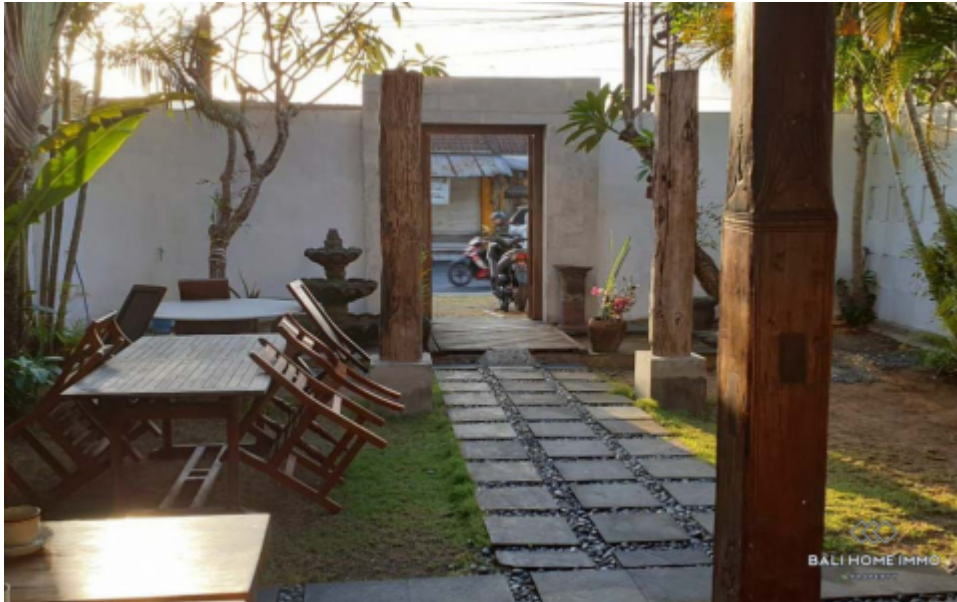

BALIHOMIEMMO

PROPERTY

LUAS TANAH

300 m²

LUAS BAGUNAN

200 m²

LINGKUNGAN

Area Komersial

LEBAR JALAN (METER)

m

PARKIR

Terbuka

KANTOR DIJUAL LEASEHOLD DI KEROBOKAN - JU166A

Informasi Umum

IDR 2.779.000.000

Luas Tanah : 300 m²