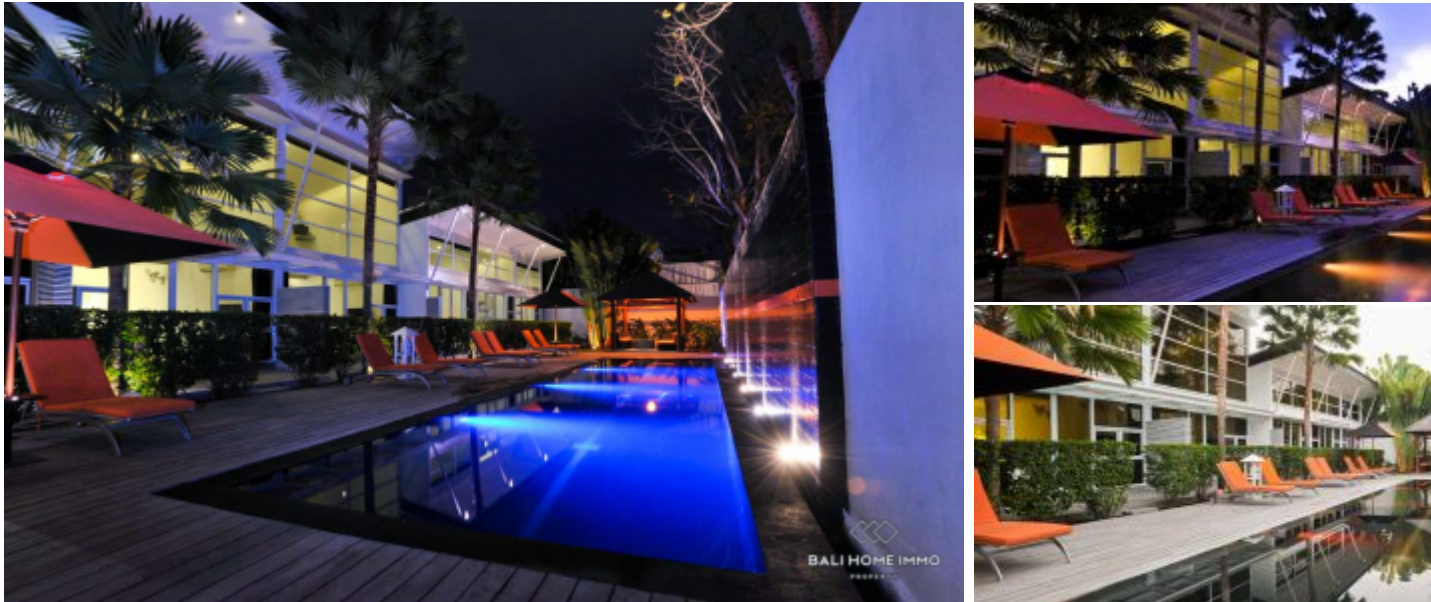

**BALIHOMIIMMO**  
PROPERTY

**LUAS TANAH**

850 m<sup>2</sup>

**LUAS BAGUNAN**

350 m<sup>2</sup>

**LINGKUNGAN**

Dekat Pantai

**LEBAR JALAN (METER)**