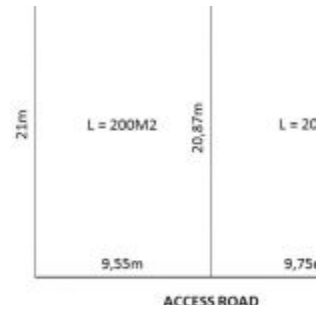

**BALIHOMIIMMO**  
PROPERTY

**LUAS TANAH**  
400 m<sup>2</sup>  
**PEMANDANGAN**  
Tidak Spesifik  
**LINGKUNGAN**  
Perumahan  
**DAPAT DIBAGI**  
Ya