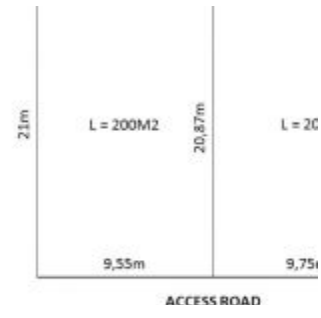

BALIHOMMEIMMO
PROPERTY

LUAS TANAH
400 m²

PEMANDANGAN
Tidak Spesifik

LINGKUNGAN
Perumahan

DAPAT DIBAGI
Ya

TANAH DIJUAL DENGAN HAK MILIK DI BERAWA - BHI1282

Informasi Umum

IDR 5.119.000.000