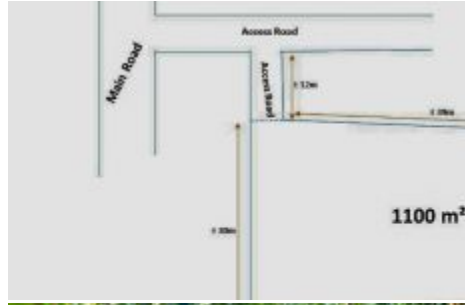

BALIHOMIEMMO
PROPERTY

LUAS TANAH

1100 m²

PEMANDANGAN

Sawah

LINGKUNGAN

Perumahan

DAPAT DIBAGI

TANAH DIJUAL FREEHOLD DI PERERENAN 5 MENIT KE PANTAI - K456

Informasi Umum

IDR 4.890.000.000

Luas Tanah : 1.100 m²

Lingkungan : Perumahan

Dapat dibagi :

Akses Jalan : Ya

Phone : +6281999712202
Email : info@bali-home-immo.com