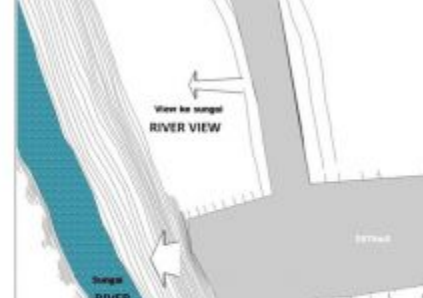

BALIHOMIEMMO
PROPERTY

LUAS TANAH

2875 m²

PEMANDANGAN

Sungai

LINGKUNGAN

Pedesaan

DAPAT DIBAGI