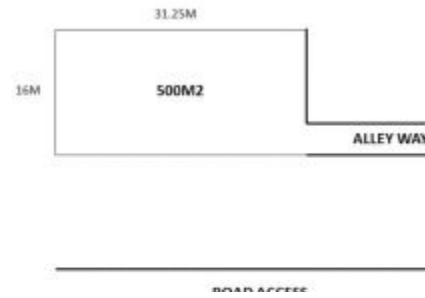

BALIHOMAIMMO
PROPERTY

LUAS TANAH
500 m²

PEMANDANGAN
Sawah

LINGKUNGAN
Pariwisata

DAPAT DIBAGI
Tidak

MASA SEWA
25 tahun

HARGA/ARE/TAHUN
IDR 12.000.000

TANAH DENGAN PEMANDANGAN SAWAH DIKONTRAKKAN DI BERAWA - BHI1190-A