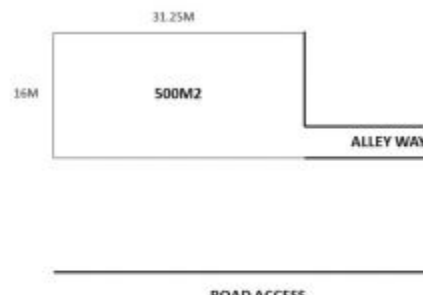

BALIHOMIIMMO
PROPERTY

LUAS TANAH

500 m²

PEMANDANGAN

Sawah

LINGKUNGAN

Pariwisata

DAPAT DIBAGI