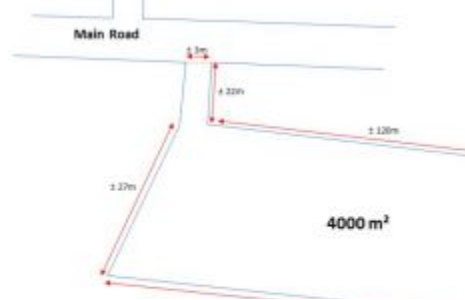

BALIHOMAIMMO
PROPERTY

LUAS TANAH
4000 m²

PEMANDANGAN
Tidak Spesifik

LINGKUNGAN
Perumahan

DAPAT DIBAGI
Ya

MASA SEWA
25 tahun

HARGA/ARE/TAHUN
IDR 21.000.000

TANAH DI KONTRAKAN DI BERAWA - K334