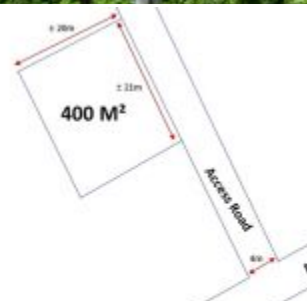

BALIHOMMEIMMO
PROPERTY

LUAS TANAH
400 m²

PEMANDANGAN
Tidak Spesifik

LINGKUNGAN
Pariwisata

DAPAT DIBAGI
Ya

MASA SEWA
20 tahun

HARGA/ARE/TAHUN
IDR 30.000.000

TANAH DI KONTRAKAN INVESTASI TERBAIK DEKAT DENGAN PANTAI BATU BOLONG - K302