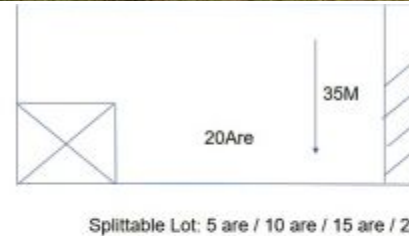

BALIHOMMEIMMO
PROPERTY

LUAS TANAH
2000 m²

PEMANDANGAN
Tidak Spesifik

LINGKUNGAN
Perumahan

DAPAT DIBAGI
Ya

MASA SEWA
30 tahun

HARGA/ARE/TAHUN
IDR 12.700.000

TANAH DI KONTRAKAN LOKASI STRATEGIS CANGGU - BERAWA - JU064