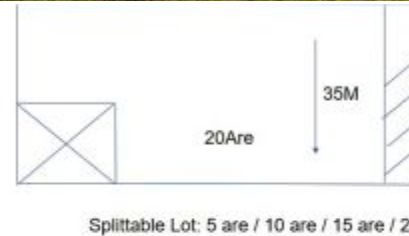

**BALIHOMIEMMO**  
PROPERTY

**LUAS TANAH**  
2000 m<sup>2</sup>

**PEMANDANGAN**  
Tidak Spesifik

**LINGKUNGAN**  
Perumahan

**DAPAT DIBAGI**  
Ya

**MASA SEWA**  
30 tahun

**HARGA/ARE/TAHUN**  
IDR 12.700.000

## TANAH DI KONTRAKAN LOKASI STRATEGIS CANGGU - BERAWA - JU064