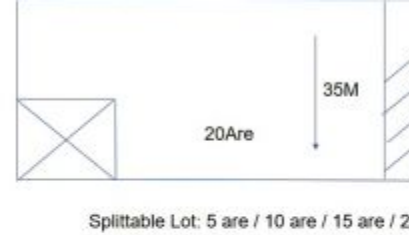

BALIHOMIEMMO
PROPERTY

LUAS TANAH
2000 m²

PEMANDANGAN
Tidak Spesifik

LINGKUNGAN
Perumahan

DAPAT DIBAGI
Ya

MASA SEWA
30 tahun

HARGA/ARE/TAHUN
IDR 12.700.000

TANAH DI KONTRAKAN LOKASI STRATEGIS CANGGU - BERAWA - JU064