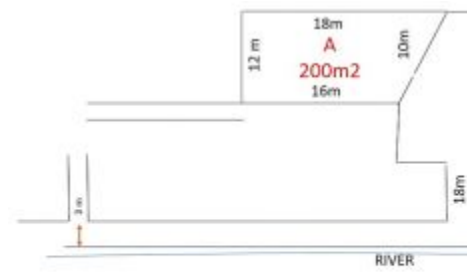

BALIHOMIIMMO
PROPERTY

LUAS TANAH
200 m²

PEMANDANGAN
Sungai

LINGKUNGAN
Perumahan

DAPAT DIBAGI
Tidak

HARGA/ARE/TAHUN
IDR 15.000.000

TANAH DIKONTRAKKAN DI BATU BOLONG - YL242A

Informasi Umum