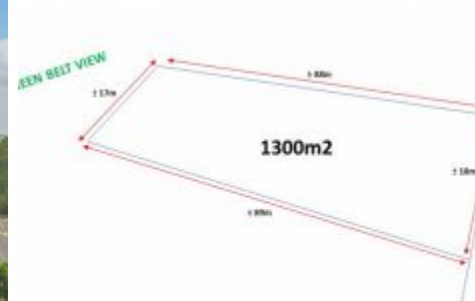

**BALIHOMAIMMO**  
PROPERTY

**LUAS TANAH**

1300 m<sup>2</sup>

**PEMANDANGAN**

Sawah

**LINGKUNGAN**

Perumahan

**DAPAT DIBAGI**