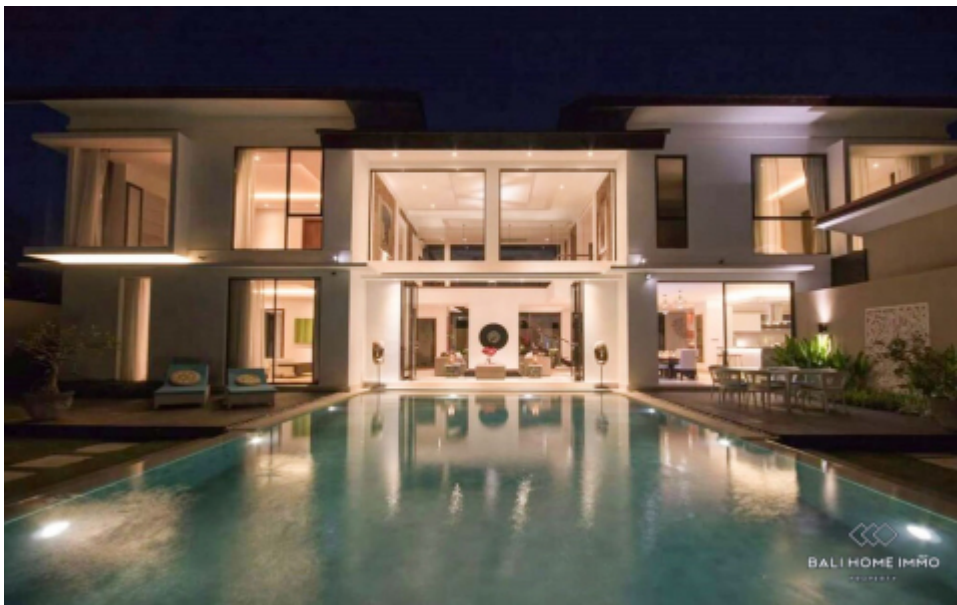

BALIHOMIEMMO
PROPERTY

KAMAR TIDUR

4

KAMAR MANDI

5

LUAS TANAH

800 m²

LUAS BAGUNAN

300 m²

RUANG TAMU

Opened/Enclosed

LINGKUNGAN

Persawahan

DIJUAL 4 KAMAR VILLA NAN INDAH DI TANAH LOT AREA - YL230

Informasi Umum

IDR 17.616.000.000
Luas Tanah : 800 m²
Luas Bangunan : 300 m²
Tahun Bangunan : 2019
Tingkatan Lantai : 2
Pemandangan : Sawah
Style / Desain :
Lingkungan : Persawahan
IMB : Rumah Tinggal