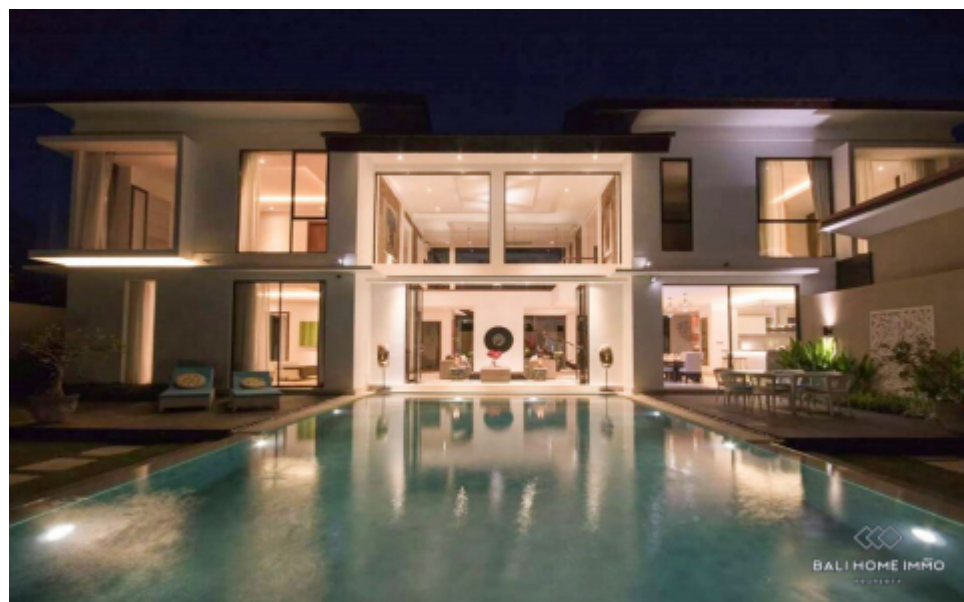

BALIHOMIEMMO

PROPERTY

KAMAR TIDUR

4

KAMAR MANDI

5

LUAS TANAH

800 m²