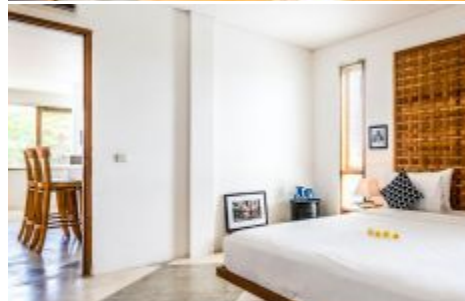

**BALIHOMAIMMO**  
PROPERTY

**KAMAR TIDUR**  
2

**KAMAR MANDI**  
2

**LUAS TANAH**  
m<sup>2</sup>

**LUAS BAGUNAN**  
125 m<sup>2</sup>

**RUANG TAMU**  
Enclosed

**MASA SEWA**  
29 tahun