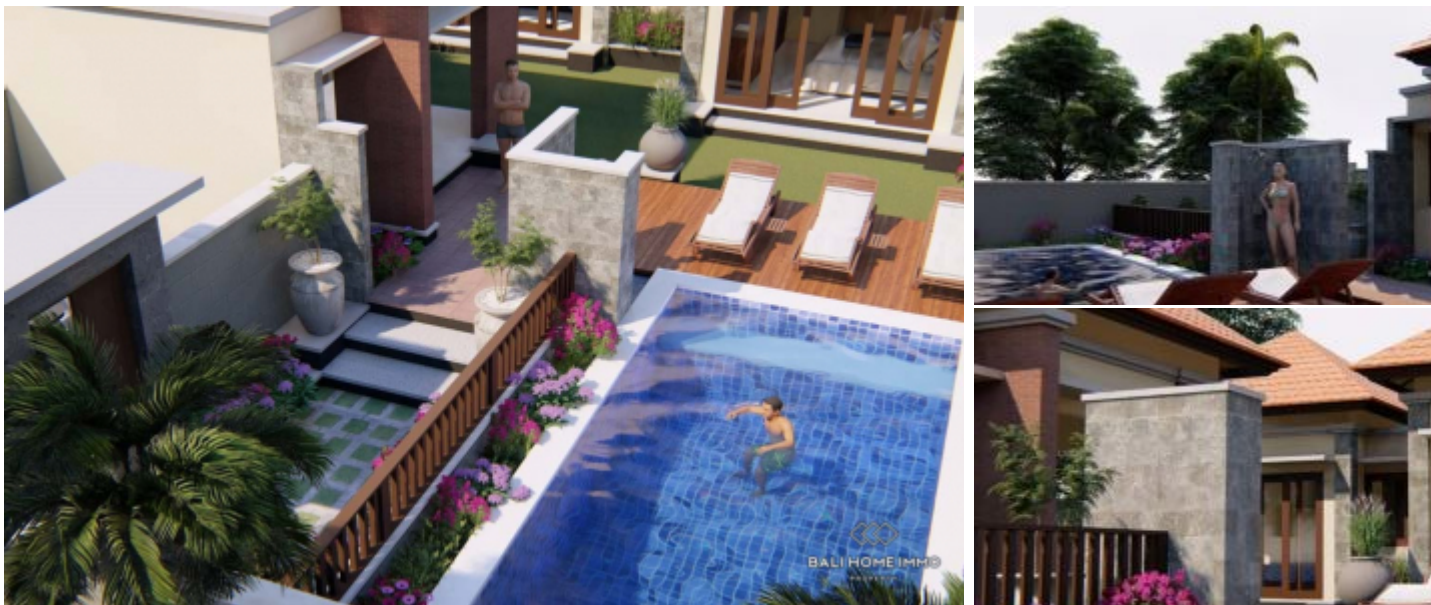

BALIHOMIEMMO
PROPERTY

KAMAR TIDUR

2

KAMAR MANDI

2

LUAS TANAH

240 m²

LUAS BAGUNAN

150 m²

RUANG TAMU

Opened

MASA SEWA

20 tahun

VILLA 2 KAMAR TIDUR UNTUK DISEWAKAN JANGKA PANJANG DI BERAWA - YL220

Informasi Umum

IDR 2.000.000.000
Luas Tanah : 240 m²
Luas Bangunan : 150 m²
Tahun Bangunan : 2020
Tingkatan Lantai : 1
Pemandangan : Kolam Renang
Style / Desain : Modern
Lingkungan : Perumahan
IMB : Rumah Tinggal
Masa Sewa : 20 tahun