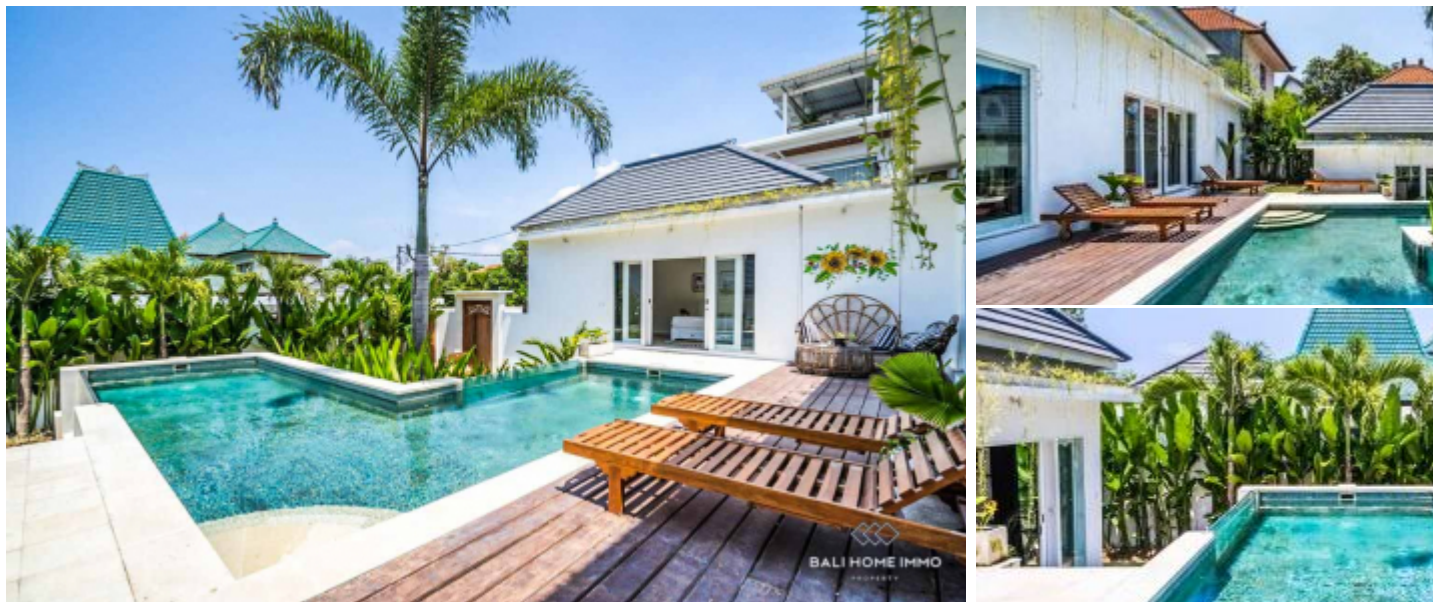

BALIHOMAIMMO
PROPERTY

KAMAR TIDUR

3

KAMAR MANDI

4

LUAS TANAH

385 m²

LUAS BAGUNAN

315 m²

RUANG TAMU

Opened/Enclosed

MASA SEWA

22 tahun

VILLA 3 KAMAR UNTUK DIJUAL LEASEHOLD DEKAT DENGAN PANTAI BERAWA - JU137

Informasi Umum

IDR 3.816.800.000
Luas Tanah : 385 m²
Luas Bangunan : 315 m²
Tahun Bangunan : 2018
Pemandangan : Kolam Renang & Taman
Style / Desain : Modern
Lingkungan : Dekat Pantai
Masa Sewa : 22 tahun