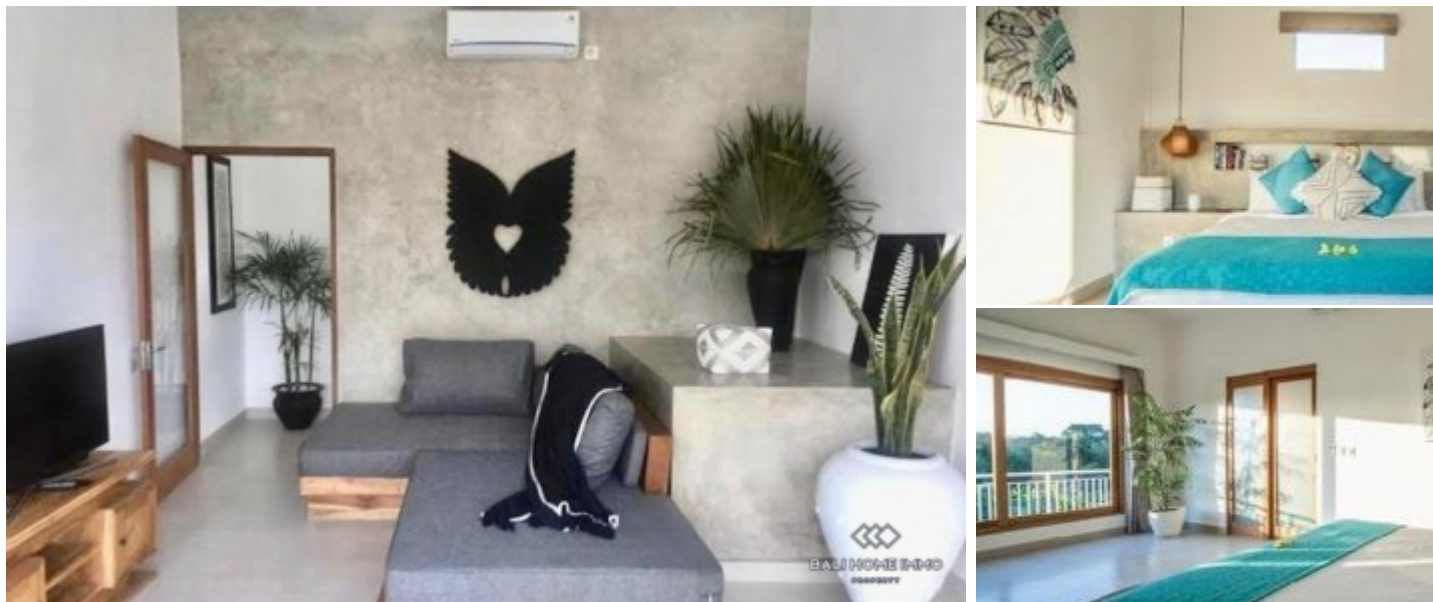

BALIHOMIEMMO
PROPERTY

KAMAR TIDUR

4

KAMAR MANDI

4

LUAS TANAH

310 m²

LUAS BAGUNAN

260 m²

RUANG TAMU

Opened/Enclosed

MASA SEWA

19 tahun

VILLA 4 KAMAR TIDUR DISEWAKAN JANGKA PANJANG DEKAT DENGAN PANTAI ECHO - PP064

Informasi Umum

IDR 3.695.000.000

Luas Tanah : 310 m²

Luas Bangunan : 260 m²

Tahun Bangunan : 2020

Tingkatan Lantai : 2

Pemandangan : Kolam Renang & Taman

Style / Desain : Modern

Lingkungan : Pariwisata

Masa Sewa : 19 tahun

Indoor

Ruang Tamu : Opened/Enclosed

Ruang Makan : Opened

Dapur : Opened

Kamar Tidur : 4

Kamar Mandi : 4

Gudang : Ya

Toilet Tamu : Ya

Outdoor

Kolam Berenang : Ya

Kebun : Ya

Luas Kolam Berenang : 6x3

Teras : Ya

Balkon : Ya

Shower : Ya

Fasilitas

Furnitur : Lengkap

Daya Listrik (watt) : 7.700

Air Conditioner : 5

Internet : Fiber Optic

Parkir : Terbuka

Phone : +6281999712202
Email : info@bali-home-immo.com

Bali Home Immo