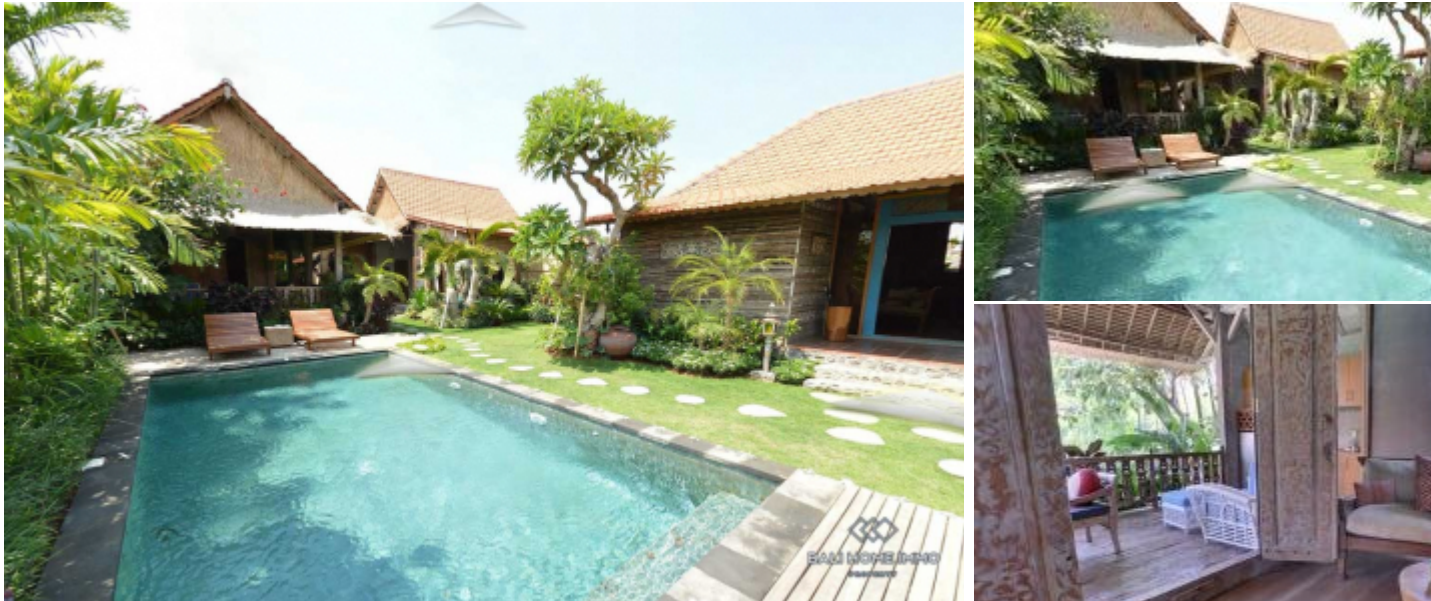

BALIHOMIEMMO
PROPERTY

KAMAR TIDUR

4

KAMAR MANDI

4

LUAS TANAH

600 m²

LUAS BAGUNAN

400 m²

RUANG TAMU

Opened

MASA SEWA

11 tahun

VILLA 4 KAMAR TIDUR UNTUK DISEWAKAN JANGKA PANJANG DEKAT DENGAN PANTAI BERAWA - K356

Informasi Umum

IDR 4.404.000.000
Luas Tanah : 600 m²
Luas Bangunan : 400 m²
Tahun Bangunan : 2006
Tingkatan Lantai : 1
Pemandangan : Kolam Renang & Taman
Style / Desain : Modern
Lingkungan : Area Komersial
IMB : Pondok Wisata
Masa Sewa : 11 tahun