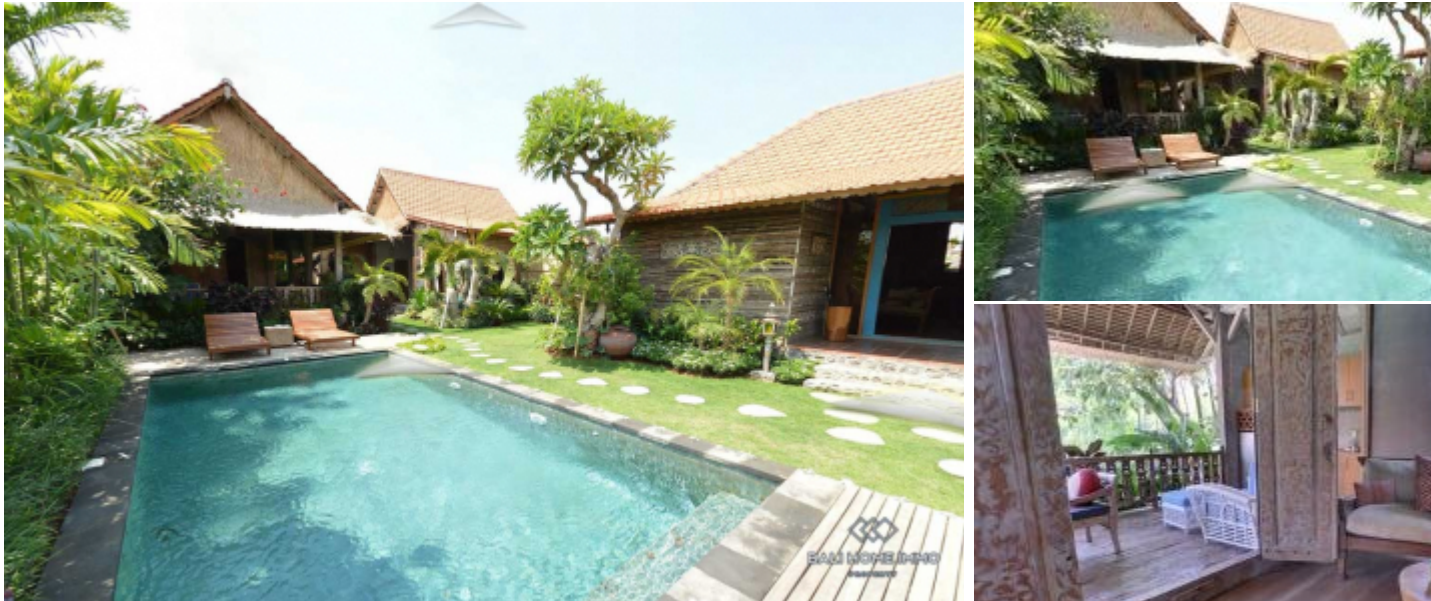

**BALIHOMIEMMO**  
PROPERTY

**KAMAR TIDUR**

4

**KAMAR MANDI**

4

**LUAS TANAH**

600 m<sup>2</sup>

**LUAS BAGUNAN**

## VILLA 4 KAMAR TIDUR UNTUK DISEWAKAN JANGKA PANJANG DEKAT DENGAN PANTAI BERAWA - K356

### Informasi Umum

IDR 4.404.000.000  
Luas Tanah : 600 m<sup>2</sup>  
Luas Bangunan : 400 m<sup>2</sup>  
Tahun Bangunan : 2006  
Tingkatan Lantai : 1  
Pemandangan : Kolam Renang & Taman  
Style / Desain : Modern  
Lingkungan : Area Komersial  
IMB : Pondok Wisata  
Masa Sewa : 11 tahun

### Outdoor

Kolam Berenang : Ya  
Kebun : Ya  
Luas Kolam Berenang : 3x8  
Teras : Ya  
Shower : Ya  
Pos Keamanan : Ya