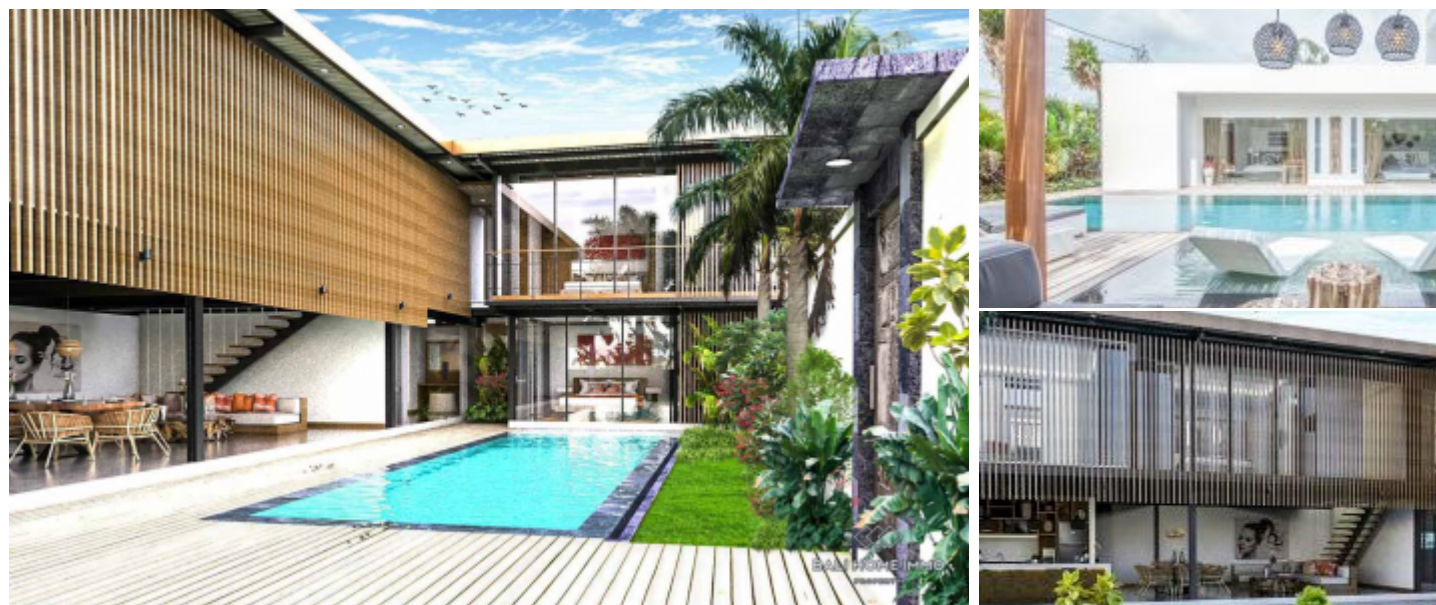

BALIHOMAIMMO

PROPERTY

KAMAR TIDUR

>5

KAMAR MANDI

>5

LUAS TANAH

250 m²

LUAS BAGUNAN

260 m²

RUANG TAMU

Opened

MASA SEWA

25 tahun

VILLA 6 KAMAR UNTUK DISEWAKAN JANGKA PANJANG DI DEKAT PANTAI BERAWA - VB173

Informasi Umum

IDR 7.325.320.000

Luas Tanah : 250 m²

Luas Bangunan : 260 m²

Tahun Bangunan : 2020

Tingkatan Lantai : 2

Pemandangan : Kolam Renang & Taman

Style / Desain : Modern

Lingkungan : Dekat Pantai

IMB :

Masa Sewa : 25 tahun

Indoor

Ruang Tamu : Opened

Ruang Makan : Opened

Dapur : Opened

Kamar Tidur : >5

Kamar Mandi : >5

Kamar Mandi Pribadi : 6

Ruangan Ekstra :

Gudang :

Toilet Tamu : Ya

Outdoor

Kolam Berenang : Ya

Kebun : Ya

Luas Kolam Berenang : 15x5

Teras :

Bale/Gazebo :

Balkon :

Shower :

Pos Keamanan :

Fasilitas

Furnitur : Lengkap

Air Conditioner : 6

Sumber Air : Sumur Bor

Internet : Fiber Optic

Parkir : Terbuka

Phone : +6281999712202
Email : info@bali-home-immo.com

Bali Home Immo