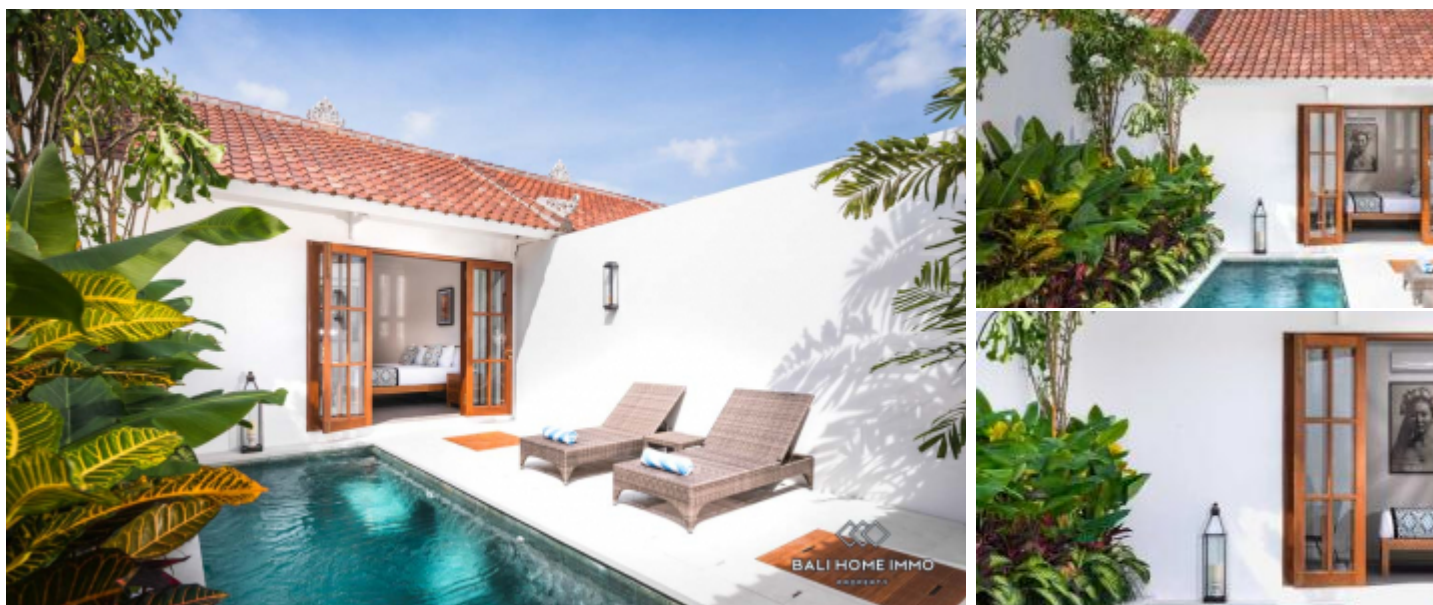

BALIHOMAIMMO
PROPERTY

KAMAR TIDUR

1

KAMAR MANDI

1

LUAS TANAH

270 m²

LUAS BAGUNAN

210 m²

RUANG TAMU

Opened

MASA SEWA

25 tahun

3 UNIT VILLA DALAM KOMPLEK DISEWAKAN JANGKA PANJANG DEKAT DENGAN PANTAI PETITENGET - JU092

Informasi Umum

IDR 7.853.800.000
Luas Tanah : 270 m²
Luas Bangunan : 210 m²
Tahun Bangunan : 2019
Tingkatan Lantai : 1
Pemandangan : Kolam Renang
Style / Desain : Modern
Lingkungan : Dekat Pantai
IMB : Pondok Wisata
Masa Sewa : 25 tahun