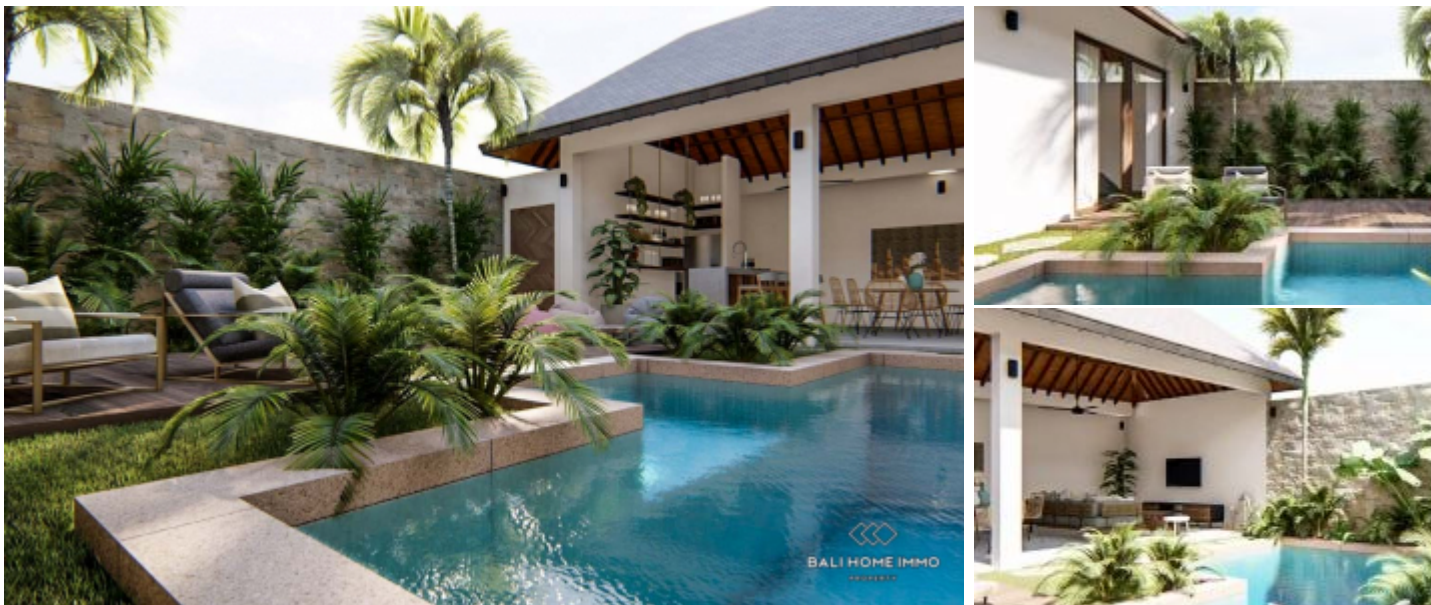

BALIHOMIIMMO
PROPERTY

KAMAR TIDUR

2

KAMAR MANDI

2

LUAS TANAH

200 m²

LUAS BAGUNAN

113 m²

RUANG TAMU

Opened

MASA SEWA

25 tahun

VILLA 2 KAMAR TIDUR DISEWAKAN JANGKA PANJANG DI PETITENGET - PM024

Informasi Umum

IDR 3.950.000.000
Luas Tanah : 200 m²
Luas Bangunan : 113 m²
Tahun Bangunan : 2020
Tingkatan Lantai : 1
Pemandangan : Kolam Renang
Style / Desain : Modern
Lingkungan : Pariwisata
IMB : Pondok Wisata
Masa Sewa : 25 tahun