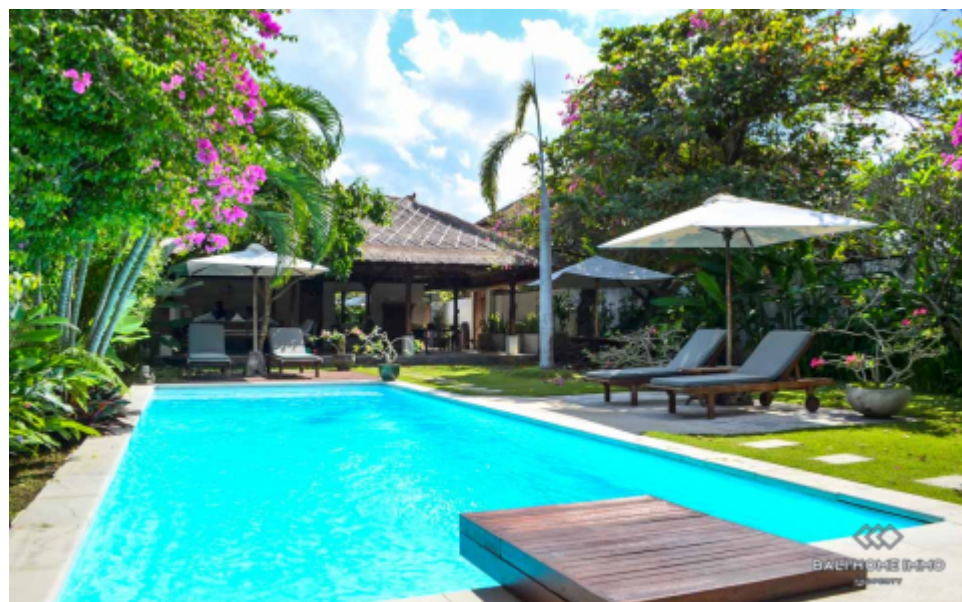

BALIHOMAIMMO

PROPERTY

KAMAR TIDUR

3

KAMAR MANDI

2

LUAS TANAH

700 m²

LUAS BAGUNAN

300 m²

RUANG TAMU

Opened

MASA SEWA

5 tahun

VILLA 3 KAMAR TIDUR DISEWAKAN JANGKA PANJANG DI PETITENGET - LB419

Informasi Umum

IDR 1.700.000.000
Luas Tanah : 700 m²
Luas Bangunan : 300 m²
Tahun Bangunan : 2004
Tingkatan Lantai : 1
Pemandangan : Kolam Renang
Style / Desain : Modern
Lingkungan : Pariwisata
IMB : Pondok Wisata
Masa Sewa : 5 tahun

Indoor

Ruang Tamu : Opened
Ruang Makan : Opened
Dapur : Enclosed
Kamar Tidur : 3
Kamar Mandi : 2
Kamar Mandi Pribadi : 1
Gudang : Ya

Outdoor

Kolam Berenang : Ya
Kebun : Ya
Luas Kolam Berenang : 3x7
Teras : Ya
Shower : Ya

Fasilitas

Furnitur : Lengkap
Daya Listrik (watt) : 7.700
Air Conditioner : 3
Sumber Air : Sumur Bor
Internet : Fiber Optic
Parkir : Terbuka

Phone : +6281999712202
Email : info@bali-home-immo.com

Bali Home Immo