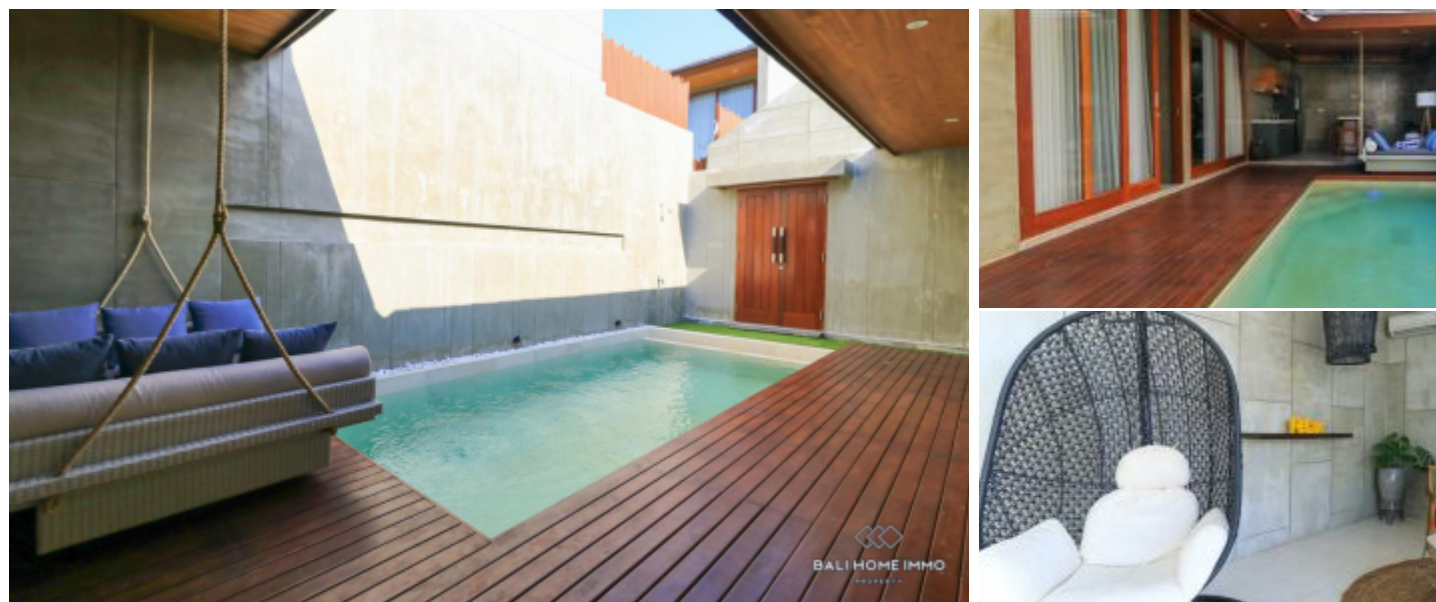

BALIHOMIEMMO
PROPERTY

KAMAR TIDUR

2

KAMAR MANDI

2

LUAS TANAH

100 m²

LUAS BAGUNAN

90 m²

RUANG TAMU

Opened/Enclosed

MASA SEWA

25 tahun

2 KAMAR TIDUR UNTUK DISEWAKAN JANGKA PANJANG DI SEMINYAK - YL131

Informasi Umum

IDR 3.473.000.000
Luas Tanah : 100 m²
Luas Bangunan : 90 m²
Tahun Bangunan : 2018
Tingkatan Lantai : 1
Pemandangan : Kolam Renang
Style / Desain : Modern
Lingkungan : Pariwisata
IMB : Pondok Wisata
Masa Sewa : 25 tahun

Indoor

Ruang Tamu : Opened/Enclosed
Ruang Makan : Opened/Enclosed
Dapur : Opened/Enclosed
Kamar Tidur : 2
Kamar Mandi : 2
Kamar Mandi Pribadi : 2
Ruangan Ekstra :
Gudang :
Toilet Tamu :

Outdoor

Kolam Berenang : Ya
Kebun :
Luas Kolam Berenang : 2x5
Teras :
Bale/Gazebo :
Balkon :
Shower : Ya
Pos Keamanan :

Fasilitas

Furnitur : Lengkap
Air Conditioner : 2
Sumber Air : Sumur Bor
Internet : Fiber Optic
Parkir : Terbuka

Phone : +6281999712202
Email : info@bali-home-immo.com

Bali Home Immo