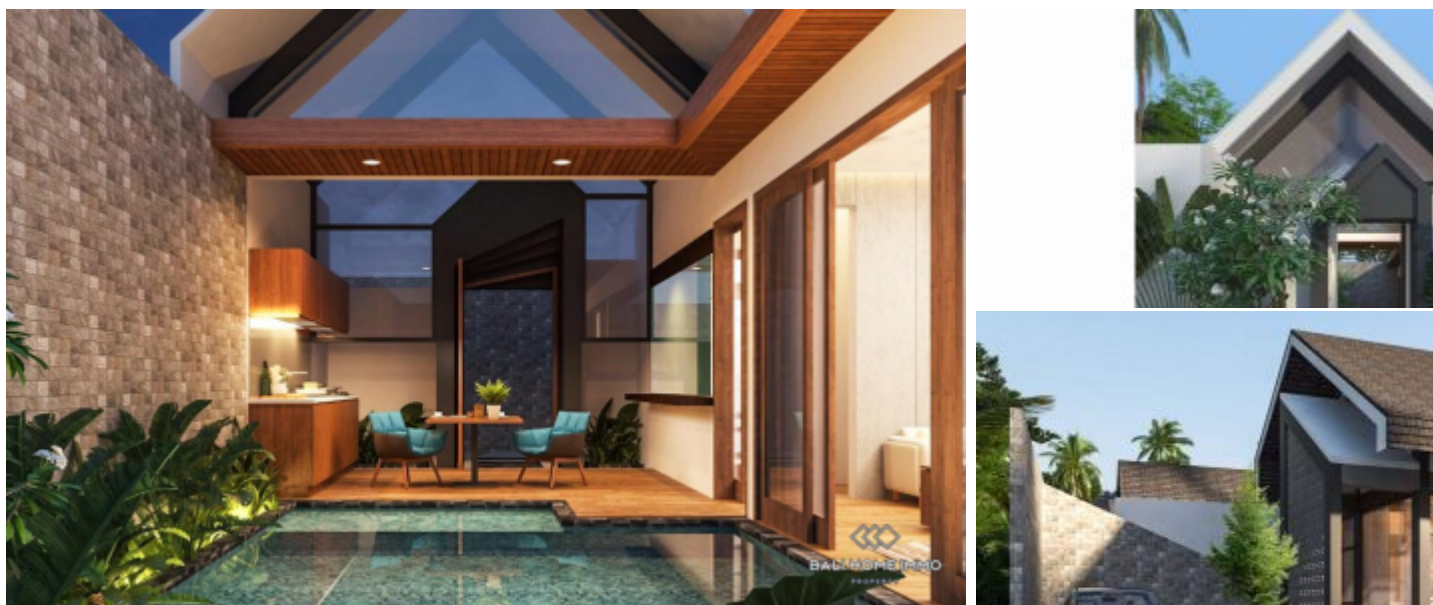

BALIHOMIEMMO
PROPERTY

KAMAR TIDUR
5
KAMAR MANDI
5
LUAS TANAH
500 m²
LUAS BAGUNAN
400 m²
RUANG TAMU
Opened/Enclosed
MASA SEWA
28 tahun

VILLA 5 KAMAR TIDUR DALAM LINGKUNGAN PERUMAHAN UNTUK DISEWAKAN JANGKA PANJANG - TM16

Informasi Umum

IDR 9.474.000.000
Luas Tanah : 500 m²
Luas Bangunan : 400 m²
Tahun Bangunan : 2020
Tingkatan Lantai : 2
Pemandangan : Tidak Spesifik
Style / Desain : Modern
Lingkungan : Pariwisata
IMB : Dalam Proses
Masa Sewa : 28 tahun