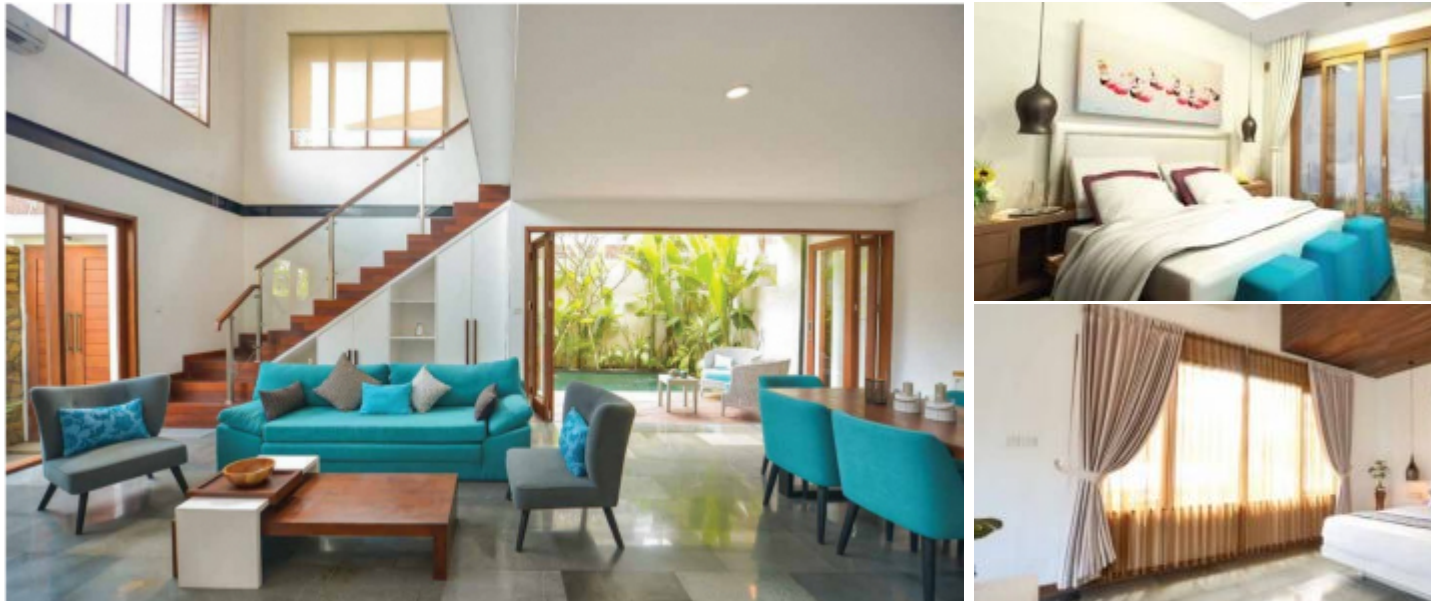

BALIHOMIEMMO
PROPERTY

KAMAR TIDUR

2

KAMAR MANDI

2

LUAS TANAH

130 m²

LUAS BAGUNAN

135 m²

RUANG TAMU

Enclosed

MASA SEWA

32 tahun

2 KAMAR TIDUR VILLA UNTUK DISEWAKAN JANGKA PANJANG DEKAT DENGAN PANTAI CEMAGI - K432

Informasi Umum

IDR 2.500.000.000
Luas Tanah : 130 m²
Luas Bangunan : 135 m²
Tahun Bangunan : 2020
Tingkatan Lantai : 2
Pemandangan : Sawah
Style / Desain : Modern
Lingkungan : Dekat Pantai
IMB : Pondok Wisata
Masa Sewa : 32 tahun