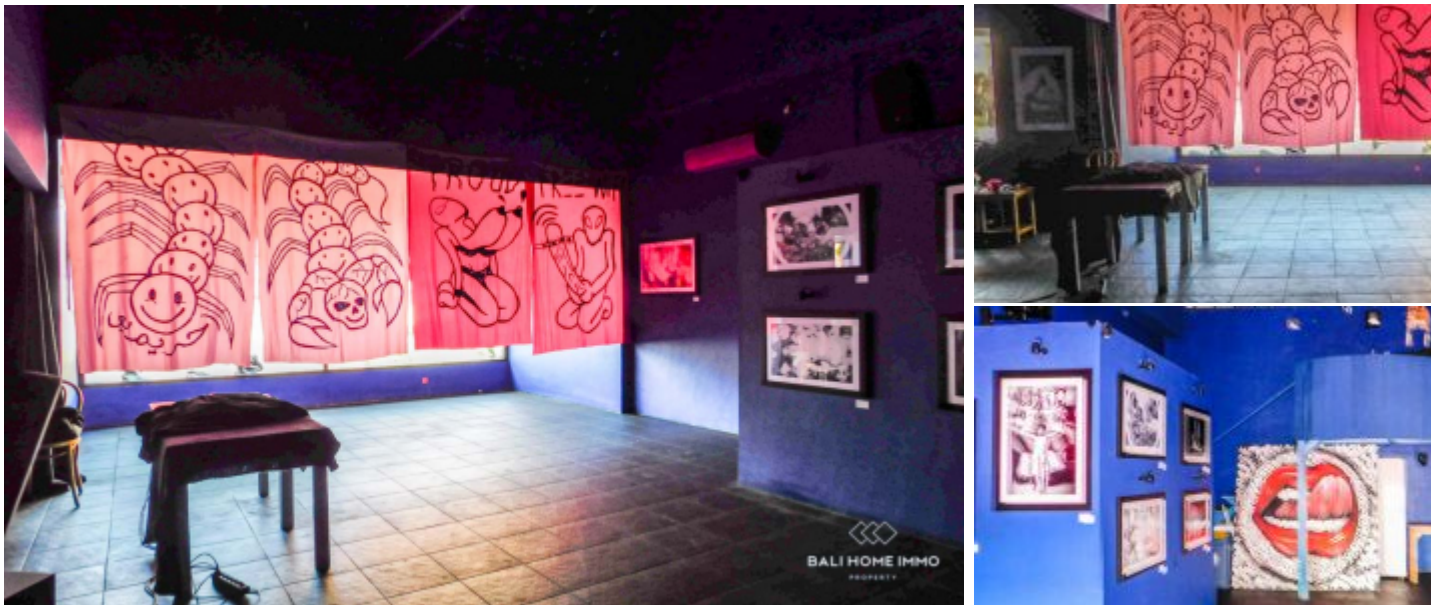

BALIHOMIEMMO

PROPERTY

LUAS TANAH

150 m²

LUAS BAGUNAN

120 m²

LINGKUNGAN

Pariwisata

LEBAR JALAN (METER)

m

PARKIR

TOKO DAN KANTOR UNTUK DISEWA SEPANJANG TAHUN DI CANGGU - K197

Informasi Umum

Luas Tanah : 150 m²

Luas Bangunan : 120 m²

Lingkungan : Pariwisata