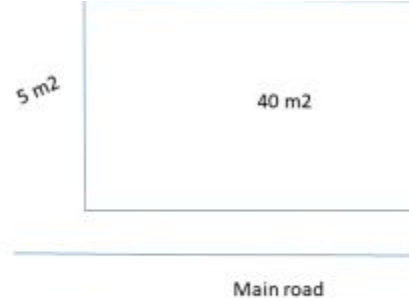

BALIHOMIIMMO
PROPERTY

LUAS TANAH
45 m²

LUAS BAGUNAN
40 m²

LINGKUNGAN
Pariwisata

LEBAR JALAN (METER)
m

PARKIR
Terbuka

TOKO & PERKANTORAN UNTUK SEWA TAHUNAN DI BERAWA - CANGGU - VB062

Informasi Umum

Luas Tanah : 45 m²

Luas Bangunan : 40 m²

Tahun Bangunan : 2019

Lingkungan : Pariwisata

IMB : Diminta

Furnitur : Tidak

Parkir : Terbuka

Yearly Price : IDR 167.000.000