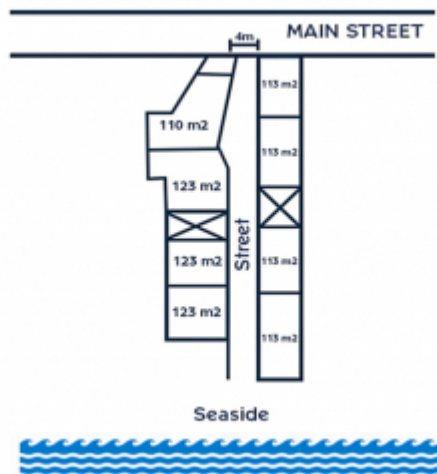

BALIHOMMEIMMO
PROPERTY

LUAS TANAH

1500 m²

LUAS BAGUNAN

m²

LINGKUNGAN

LEBAR JALAN (METER)

4 m