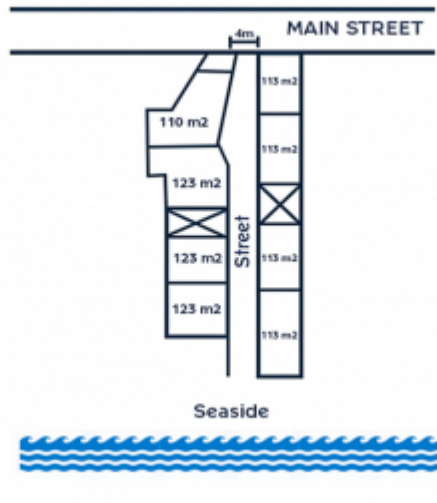

BALIHOMAIMMO
PROPERTY

LUAS TANAH

1500 m²

LUAS BAGUNAN

m²

LINGKUNGAN

LEBAR JALAN (METER)

4 m