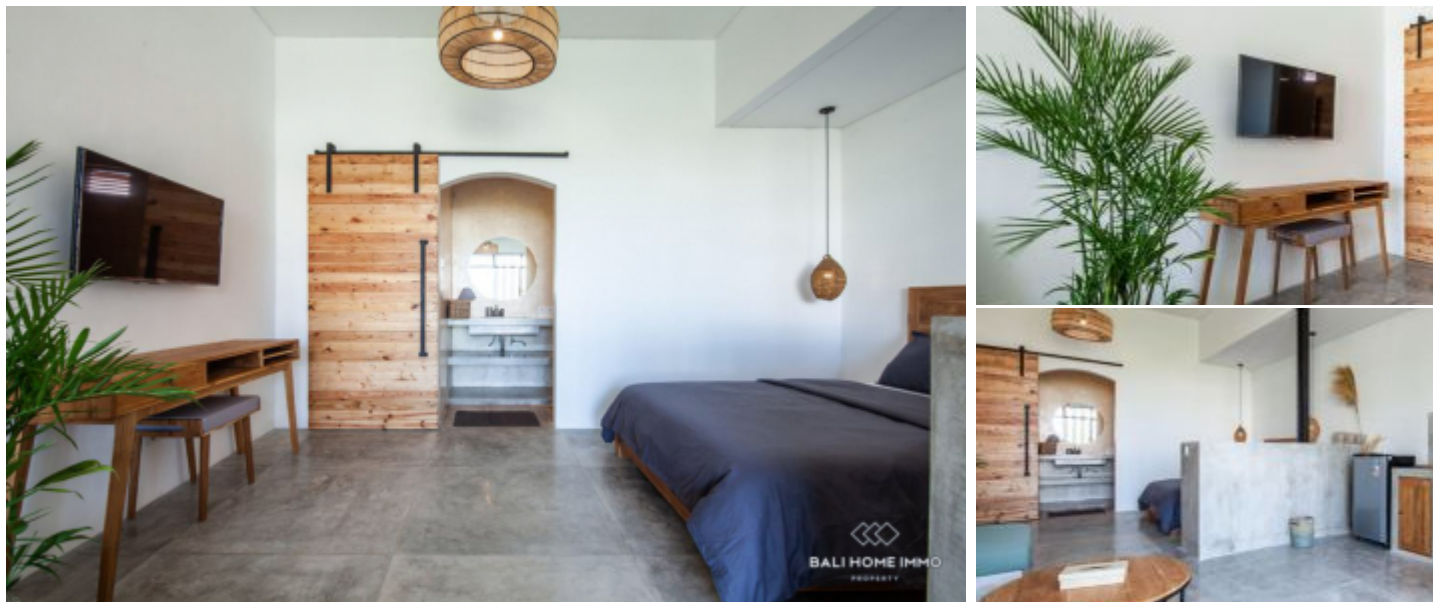

BALIHOMIEMMO

PROPERTY

KAMAR TIDUR

1

KAMAR MANDI

1

LUAS TANAH

55 m²

LUAS BAGUNAN

55 m²

RUANG TAMU

Enclosed

FURNITUR

Lengkap

APARTEMEN 1 KAMAR TIDUR UNTUK DISEWAKAN BULANAN & TAHUNAN DEKAT PANTAI BERAWA - LB489

Informasi Umum

Luas Tanah : 55 m²
Luas Bangunan : 55 m²
Tingkatan Lantai : 1
Pemandangan : Tidak Spesifik
Style / Desain : Modern
Lingkungan : Perumahan
IMB : Diminta

Fasilitas

Furnitur : Lengkap
Daya Listrik (watt) : 3.500
Air Conditioner : 1
Sumber Air : PAM

Indoor

Ruang Tamu : Enclosed
Ruang Makan : Enclosed
Dapur : Enclosed
Kamar Tidur : 1
Kamar Mandi : 1
Kamar Mandi Pribadi : 1

Monthly Price : IDR 9.600.000

Biaya Bulanan:

- Banjar fee + Security (District contribution) Included
- Cleaning Service Included
- Pool Maintenance Estimated: 500.000 IDR - 700.000 IDR
- Garden Maintenance Estimated: 500.000 IDR - 1.000.000 IDR
- Bin Collection Estimated: 50.000 IDR - 150.000 IDR
- Unlimited Internet Included
- Biaya Bulanan termasuk Sebagian
- Listrik Tidak

Outdoor

Phone : +6281999712202
Email : info@bali-home-immo.com

Bali Home Immo