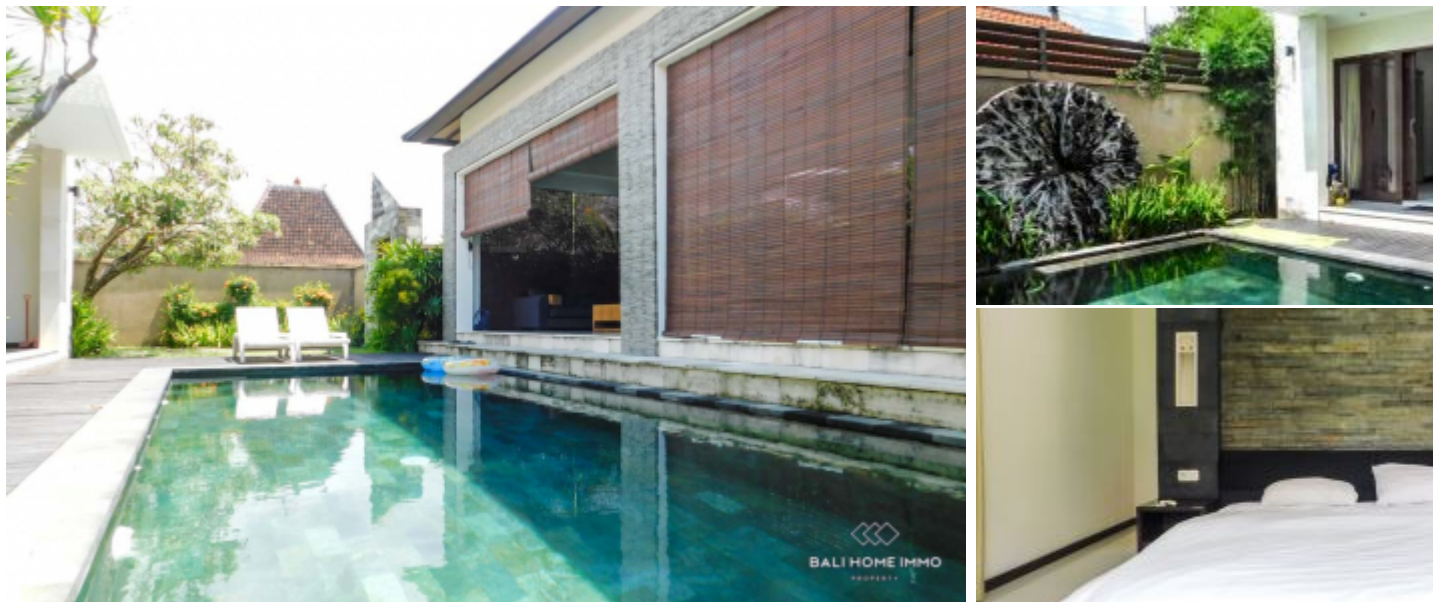

BALIHOMIEMMO
PROPERTY

KAMAR TIDUR
2
KAMAR MANDI
2
LUAS TANAH
300 m²
LUAS BAGUNAN
200 m²
RUANG TAMU
Opened
FURNITUR
Lengkap

VILA 2 KAMAR TIDUR UNTUK DISEWAKAN BULANAN & TAHUNAN DI BERAWA - BHI864

Informasi Umum

Luas Tanah : 300 m²
Luas Bangunan : 200 m²
Tahun Bangunan : 2014
Tingkatan Lantai : 1
Pemandangan : Kolam Renang & Taman
Style / Desain : Modern
Lingkungan : Perumahan
IMB : Pondok Wisata

Fasilitas

Furnitur : Lengkap
Daya Listrik (watt) : 7.700
Air Conditioner : 2
Sumber Air : Sumur Bor
Internet : Fiber Optic
Parkir : Terbuka