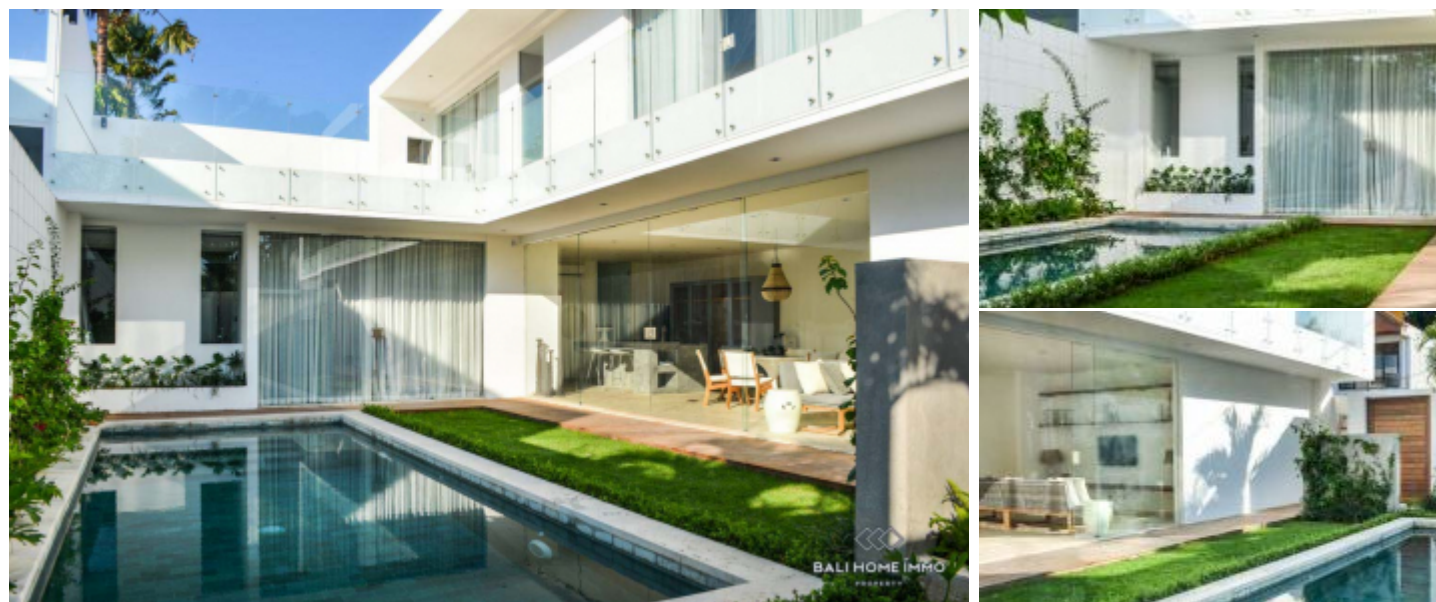

BALIHOMIEMMO
PROPERTY

KAMAR TIDUR

3

KAMAR MANDI

3

LUAS TANAH

233 m²

LUAS BAGUNAN

255 m²

RUANG TAMU

Enclosed

FURNITUR

Lengkap

VILLA 3 KAMAR UNTUK SEWA JANGKA PANJANG DI BERAWA - L217

Informasi Umum

Luas Tanah : 233 m²
Luas Bangunan : 255 m²
Tahun Bangunan : 2015
Tingkatan Lantai : 2
Pemandangan : Kolam Renang
Style / Desain : Modern
Lingkungan : Pariwisata
IMB : Diminta