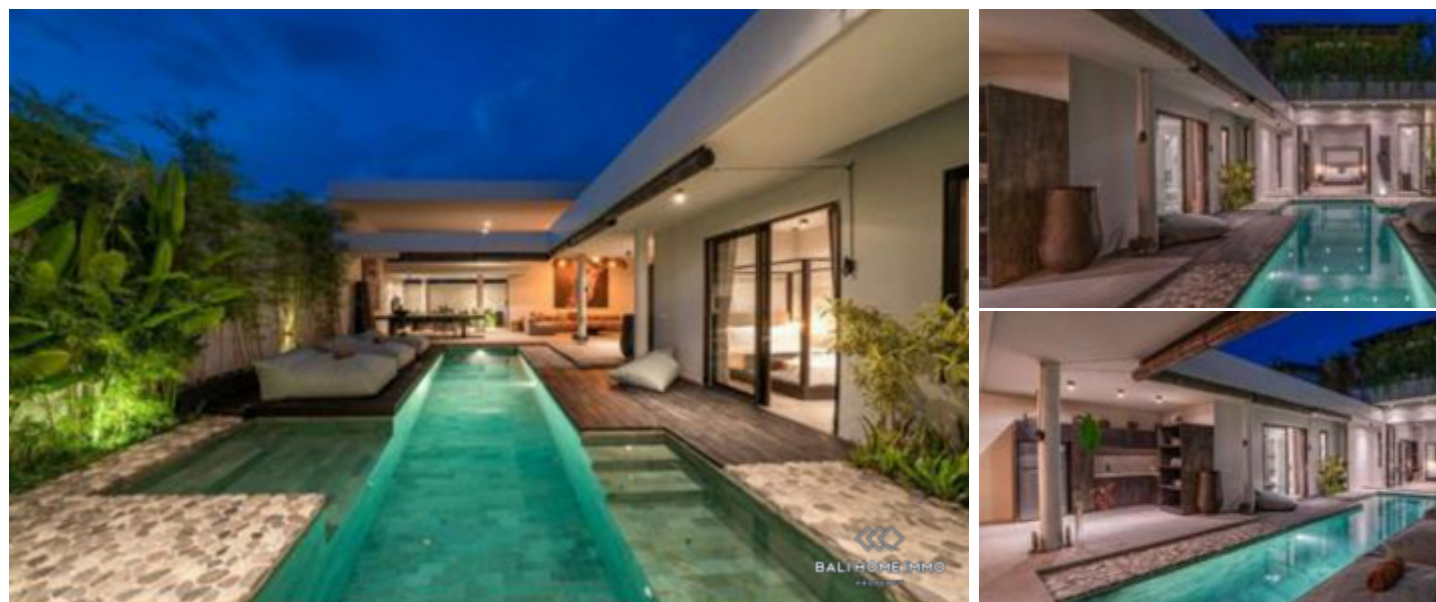

BALIHOMIIMMO

PROPERTY

KAMAR TIDUR

4

KAMAR MANDI

4

LUAS TANAH

257 m²

LUAS BAGUNAN

220 m²

RUANG TAMU

Opened

FURNITUR

Lengkap

VILLA 4 KAMAR UNTUK SEWA JANGKA PANJANG DI PANTAI BERAWA - PM075

Informasi Umum

Luas Tanah : 257 m²
Luas Bangunan : 220 m²
Tahun Bangunan : 2020
Tingkatan Lantai : 2
Pemandangan : Kolam Renang
Style / Desain : Modern
Lingkungan : Pariwisata

Indoor

Ruang Tamu : Opened
Ruang Makan : Opened
Dapur : Opened
Kamar Tidur : 4
Kamar Mandi : 4
Kamar Mandi Pribadi : 4
Gudang : Tidak
Toilet Tamu : Tidak