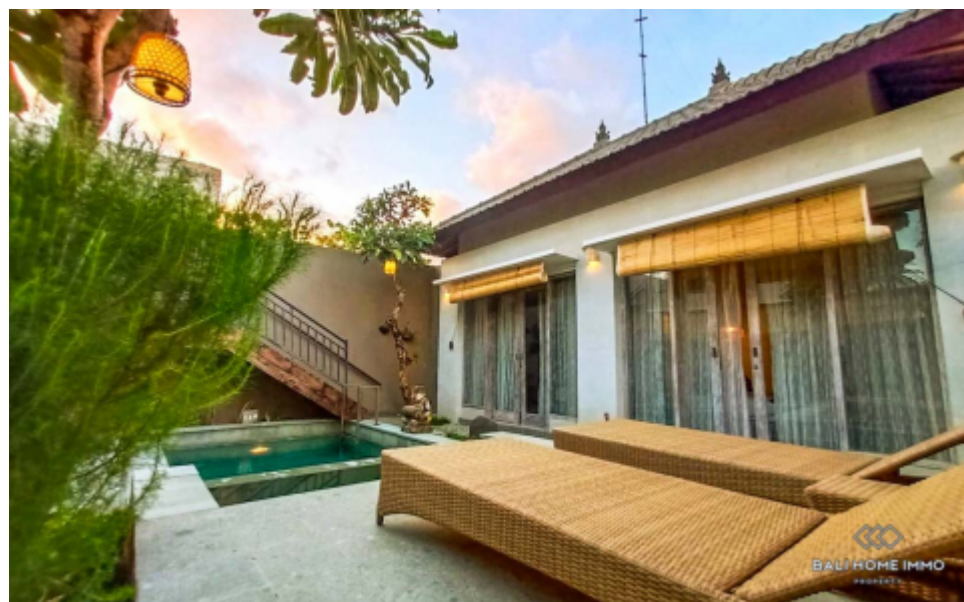

BALIHOMAIMMO

PROPERTY

KAMAR TIDUR

2

KAMAR MANDI

2

LUAS TANAH

200 m²

LUAS BAGUNAN

150 m²

RUANG TAMU

Opened

FURNITUR

Lengkap

VILA 2 KAMAR TIDUR UNTUK SEWA BULANAN DI BATU BELIG - YL269

Informasi Umum

Luas Tanah : 200 m²
Luas Bangunan : 150 m²
Tahun Bangunan : 2020
Tingkatan Lantai : 2
Pemandangan : Sawah
Style / Desain : Modern
Lingkungan : Pedesaan
IMB : Diminta

Indoor

Ruang Tamu : Opened
Ruang Makan : Opened
Dapur : Opened
Kamar Tidur : 2
Kamar Mandi : 2
Kamar Mandi Pribadi : 2

Outdoor

Kolam Berenang : Ya
Luas Kolam Berenang : 3x7
Balkon : Ya

Fasilitas

Furnitur : Lengkap
Daya Listrik (watt) : 5.500
Air Conditioner : 2
Sumber Air : Sumur Bor
Internet : Fiber Optic
Parkir : Terbuka

Monthly Price : IDR 15.000.000

Biaya Bulanan:

- Banjar fee + Security (District contribution) Estimated: 50.000 IDR - 250.000 IDR
- Cleaning Service Included
- Pool Maintenance Included
- Garden Maintenance Estimated: 500.000 IDR - 1.000.000 IDR
- Bin Collection Estimated: 50.000 IDR - 150.000 IDR
- Unlimited Internet Estimated: 400.000 IDR - 1.100.000 IDR
- Biaya Bulanan termasuk Sebagian

Phone : +6281999712202
Email : info@bali-home-immo.com

Bali Home Immo