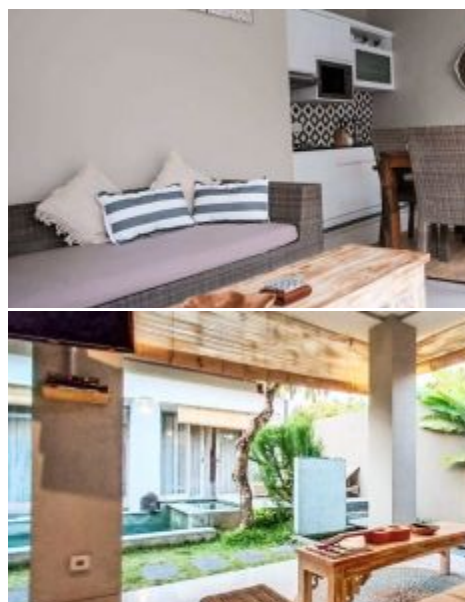

BALIHOMAIMMO

PROPERTY

KAMAR TIDUR

2

KAMAR MANDI

2

LUAS TANAH

200 m²

LUAS BAGUNAN

150 m²

RUANG TAMU

Opened

FURNITUR

Lengkap

VILA 2 KAMAR TIDUR UNTUK SEWA BULANAN DI BATU BELIG - YL269

Informasi Umum

Luas Tanah : 200 m²
Luas Bangunan : 150 m²
Tahun Bangunan : 2020
Tingkatan Lantai : 2
Pemandangan : Sawah
Style / Desain : Modern
Lingkungan : Pedesaan
IMB : Diminta

Indoor

Ruang Tamu : Opened
Ruang Makan : Opened
Dapur : Opened
Kamar Tidur : 2
Kamar Mandi : 2
Kamar Mandi Pribadi : 2

Outdoor

Kolam Berenang : Ya
Luas Kolam Berenang : 3x7
Balkon : Ya

Fasilitas

Furnitur : Lengkap
Daya Listrik (watt) : 5.500
Air Conditioner : 2
Sumber Air : Sumur Bor
Internet : Fiber Optic
Parkir : Terbuka

Monthly Price : IDR 15.000.000

Biaya Bulanan:

- Banjar fee + Security (District contribution) Estimated: 50.000 IDR - 250.000 IDR
- Cleaning Service Included
- Pool Maintenance Included
- Garden Maintenance Estimated: 500.000 IDR - 1.000.000 IDR
- Bin Collection Estimated: 50.000 IDR - 150.000 IDR
- Unlimited Internet Estimated: 400.000 IDR - 1.100.000 IDR
- Biaya Bulanan termasuk Sebagian

Phone : +6281999712202
Email : info@bali-home-immo.com

Bali Home Immo