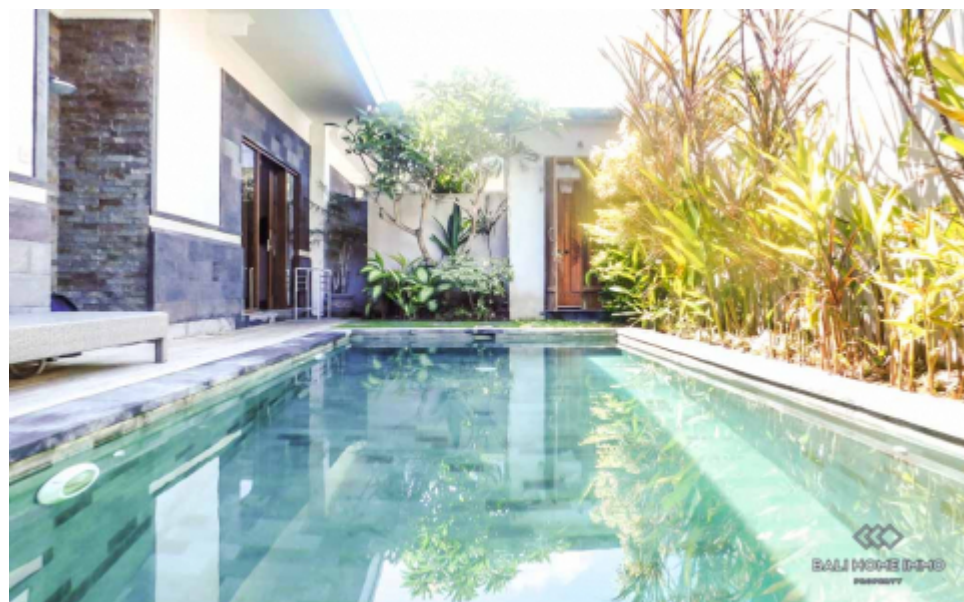

BALIHOMAIMMO

PROPERTY

KAMAR TIDUR

2

KAMAR MANDI

2

LUAS TANAH

225 m²

LUAS BAGUNAN

125 m²

RUANG TAMU

Opened

FURNITUR

Lengkap

VILA 2 KAMAR TIDUR UNTUK DISEWAKAN BULANAN DEKAT PANTAI DOUBLE SIX - BHI856

Informasi Umum

Luas Tanah : 225 m²
Luas Bangunan : 125 m²
Tahun Bangunan : 2015
Tingkatan Lantai : 1
Pemandangan : Kolam Renang
Style / Desain : Modern
Lingkungan : Pariwisata
IMB : Pondok Wisata

Fasilitas

Furnitur : Lengkap
Daya Listrik (watt) : 5.500
Air Conditioner : 2
Sumber Air : Sumur Bor
Internet : Fiber Optic
Parkir : Terbuka

Indoor

Ruang Tamu : Opened
Ruang Makan : Opened
Dapur : Opened
Kamar Tidur : 2
Kamar Mandi : 2
Kamar Mandi Pribadi : 2

Monthly Price : IDR 38.400.000

Biaya Bulanan:

- Banjar fee + Security (District contribution) Included
- Cleaning Service Included
- Pool Maintenance Included
- Garden Maintenance Included
- Bin Collection Included
- Unlimited Internet Included
- Biaya Bulanan termasuk Sebagian
- Listrik Tidak

Outdoor

Kolam Berenang : Ya
Kebun : Ya
Luas Kolam Berenang : 4x7
Shower : Ya
Pos Keamanan :

Phone : +6281999712202
Email : info@bali-home-immo.com

Bali Home Immo