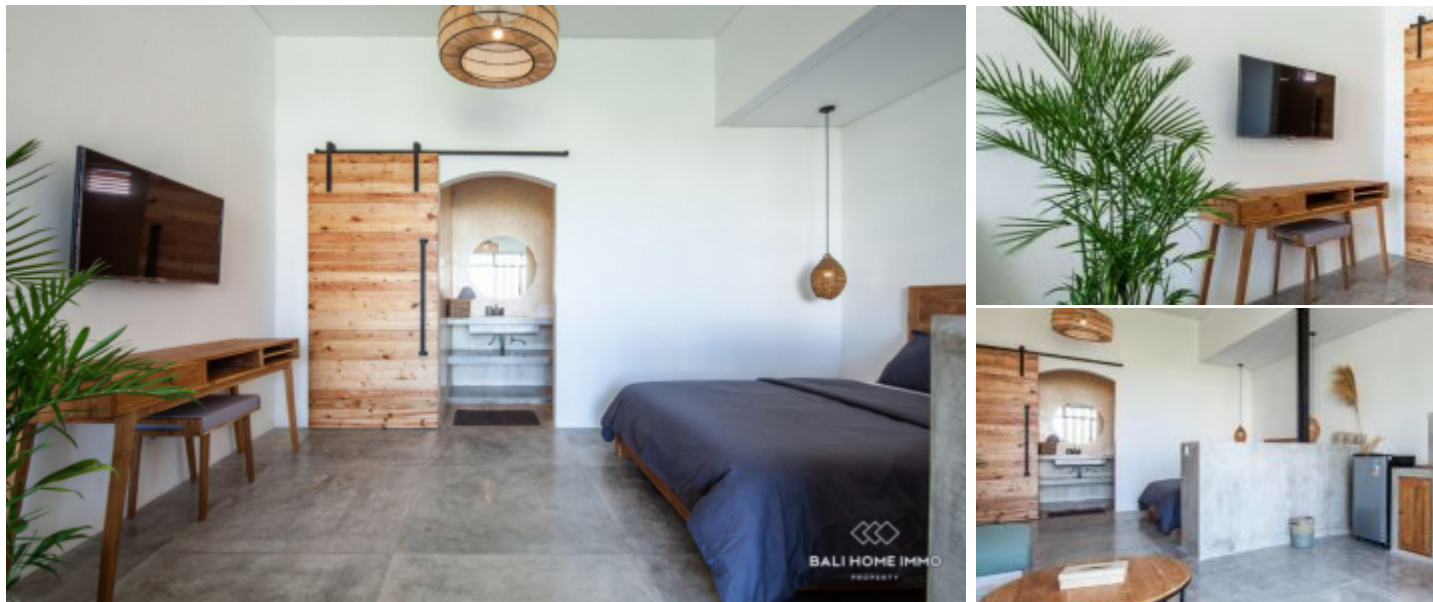

BALIHOMIEMMO
PROPERTY

KAMAR TIDUR
1
KAMAR MANDI
1
LUAS TANAH
55 m²
LUAS BAGUNAN
55 m²
RUANG TAMU
Enclosed

APARTEMEN 1 KAMAR TIDUR UNTUK DISEWAKAN BULANAN & TAHUNAN DEKAT PANTAI BERAWA - LB489

Informasi Umum

Luas Tanah : 55 m²
Luas Bangunan : 55 m²
Tingkatan Lantai : 1
Pemandangan : Tidak Spesifik
Style / Desain : Modern
Lingkungan : Perumahan
IMB : Diminta

Indoor

Ruang Tamu : Enclosed
Ruang Makan : Enclosed
Dapur : Enclosed
Kamar Tidur : 1
Kamar Mandi : 1
Kamar Mandi Pribadi : 1