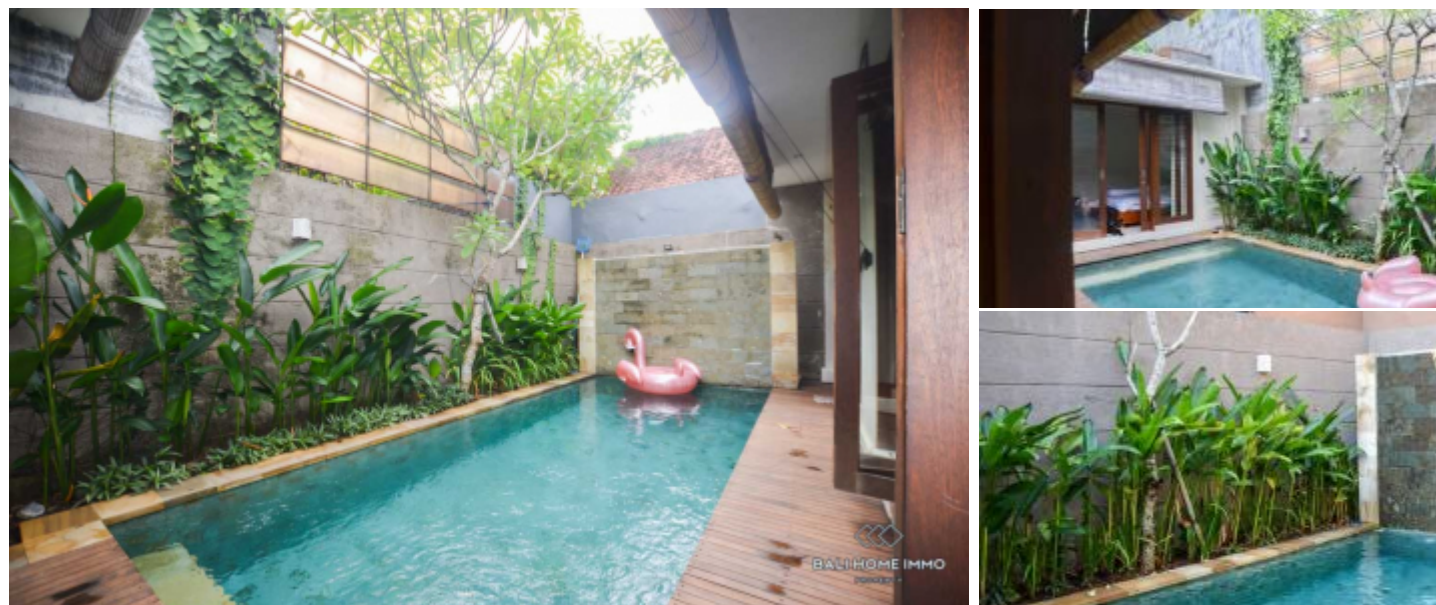

BALIHOMIEMMO

PROPERTY

KAMAR TIDUR

2

KAMAR MANDI

2

LUAS TANAH

150 m²

LUAS BAGUNAN

150 m²

RUANG TAMU

Enclosed

DISEWAKAN TAHUNAN VILLA 2 KAMAR DIDEKAT PANTAI BERAWA - L116

Informasi Umum

Luas Tanah : 150 m²
Luas Bangunan : 150 m²
Tahun Bangunan : 2012
Pemandangan : Kolam Renang
Lingkungan : Perumahan
IMB : Diminta

Indoor

Ruang Tamu : Enclosed
Ruang Makan : Enclosed
Dapur : Enclosed
Kamar Tidur : 2
Kamar Mandi : 2
Kamar Mandi Pribadi : 2

Outdoor

Kolam Berenang : Ya
Luas Kolam Berenang :
7x3

Fasilitas

Furnitur : Lengkap
Daya Listrik (watt) : 5.500
Air Conditioner : 2
Sumber Air : Sumur Bor
Internet : Akses Fiber Optic
Parkir : Tertutup

Yearly Price : IDR 137.500.000

Biaya Bulanan Untuk Sewa Tahunan:

- Banjar fee + Security (District contribution) Estimated: 50.000 IDR - 250.000 IDR
- Cleaning Service Estimated: Full Time (1 Person) 2.500.000 IDR / Part-time 1.000.000 IDR
- Pool Maintenance Estimated: 500.000 IDR - 700.000 IDR
- Garden Maintenance Estimated: 500.000 IDR - 1.000.000 IDR
- Bin Collection Estimated: 50.000 IDR - 150.000 IDR
- Unlimited Internet Estimated: 400.000 IDR - 1.100.000 IDR
- Biaya Bulanan termasuk Tidak
- Listrik Tidak

Phone : +6281999712202
Email : info@bali-home-immoo.com

Bali Home Immo