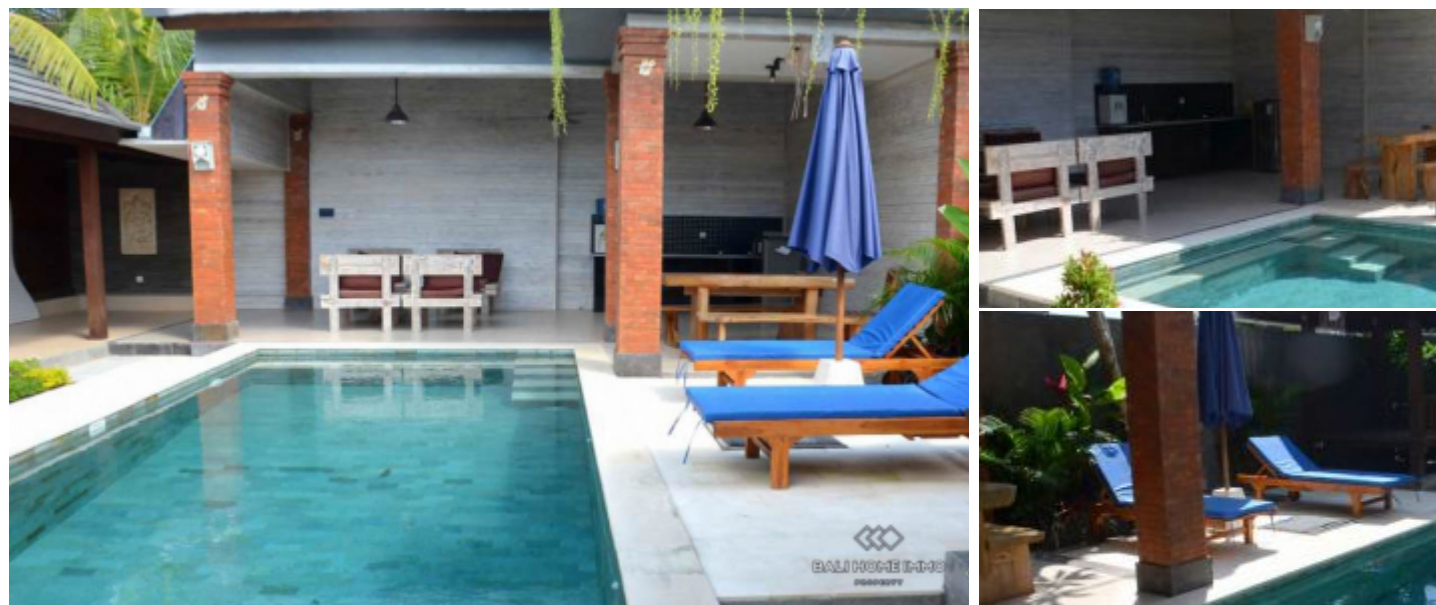

BALIHOMAIMMO

PROPERTY

KAMAR TIDUR

2

KAMAR MANDI

2

LUAS TANAH

300 m²

LUAS BAGUNAN

200 m²

RUANG TAMU

Opened

VILLA 2 KAMAR UNTUK DISEWAKAN TAHUNAN DI BERAWA - BHI86

Informasi Umum

Luas Tanah : 300 m²
Luas Bangunan : 200 m²
Tahun Bangunan : 2016
Tingkatan Lantai : 1
Pemandangan : Kolam Renang
Style / Desain : Tradisional Bali
Lingkungan : Persawahan
IMB : Rumah Tinggal

Indoor

Ruang Tamu : Opened
Ruang Makan : Opened
Dapur : Opened
Kamar Tidur : 2
Kamar Mandi : 2
Kamar Mandi Pribadi : 2
Gudang : Ya
Toilet Tamu : Tidak

Outdoor

Kolam Berenang : Ya
Kebun : Tidak
Luas Kolam Berenang : 3x6.5
Teras : Ya
Bale/Gazebo : Ya
Balkon : Tidak
Shower : Ya
Pos Keamanan : Tidak

Fasilitas

Furnitur : Lengkap
Daya Listrik (watt) : 3.500
Air Conditioner : 2
Sumber Air : Sumur Bor
Internet : Satelit
Parkir : Tertutup

Yearly Price : IDR 125.000.000

Biaya Bulanan Untuk Sewa Tahunan:

- Banjar fee + Security (District contribution) Estimated: 50.000 IDR - 250.000 IDR
- Cleaning Service Estimated: Full Time (1 Person) 2.500.000 IDR / Part-time 1.000.000 IDR
- Pool Maintenance Estimated: 500.000 IDR - 700.000 IDR
- Bin Collection Estimated: 50.000 IDR - 150.000 IDR
- Unlimited Internet Estimated: 400.000 IDR - 1.100.000 IDR
- Biaya Bulanan termasuk Tidak
- Listrik Tidak

Phone : +6281999712202
Email : info@bali-home-immo.com

Bali Home Immo