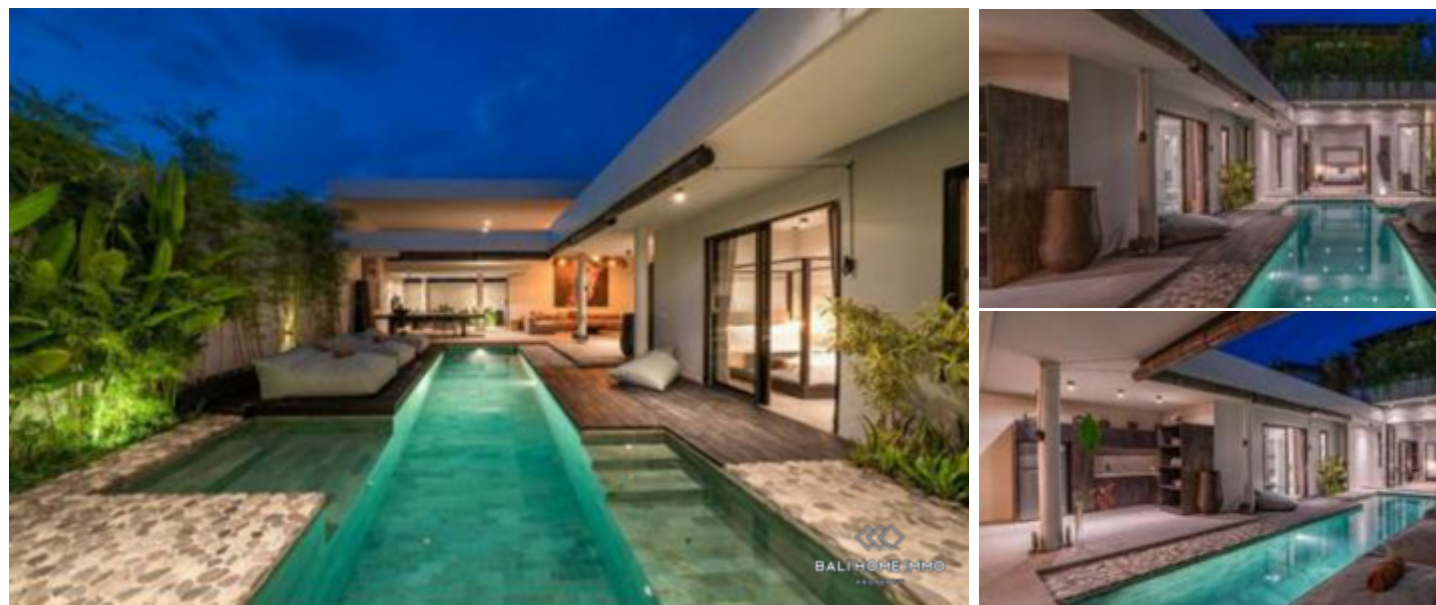

**BALIHOMEIMMO**  
PROPERTY

**KAMAR TIDUR**  
4  
**KAMAR MANDI**  
4  
**LUAS TANAH**  
257 m<sup>2</sup>  
**LUAS BAGUNAN**  
220 m<sup>2</sup>  
**RUANG TAMU**  
Opened

## VILLA 4 KAMAR UNTUK SEWA JANGKA PANJANG DI PANTAI BERAWA - PM075

### Informasi Umum

Luas Tanah : 257 m<sup>2</sup>  
Luas Bangunan : 220 m<sup>2</sup>  
Tahun Bangunan : 2020  
Tingkatan Lantai : 2  
Pemandangan : Kolam Renang  
Style / Desain : Modern  
Lingkungan : Pariwisata