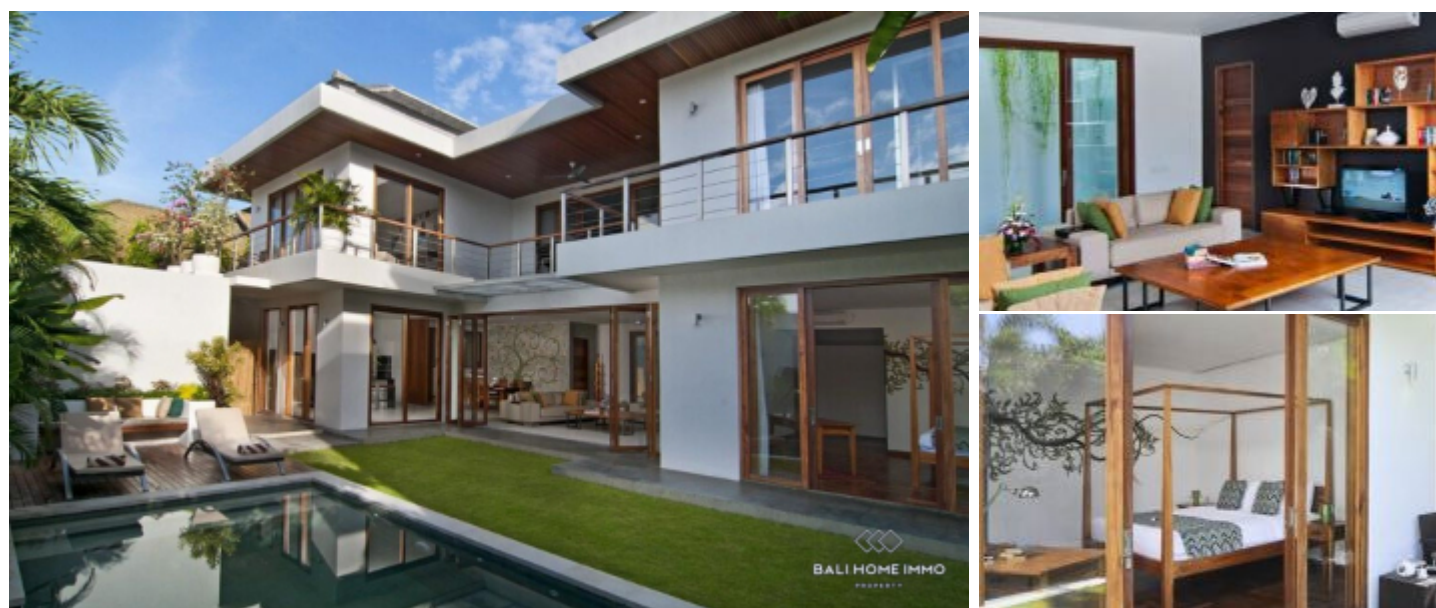

BALIHOMIEMMO

PROPERTY

KAMAR TIDUR

3

KAMAR MANDI

3

LUAS TANAH

320 m²

LUAS BAGUNAN

340 m²

RUANG TAMU

Enclosed

VILLA 3 KAMAR UNTUK SEWA JANGKA PANJANG DI PANTAI BATU BELIG - L132

Informasi Umum

Luas Tanah : 320 m²
Luas Bangunan : 340 m²
Tahun Bangunan : 2014
Tingkatan Lantai : 2
Pemandangan : Kolam Renang & Taman
Style / Desain : Modern
Lingkungan : Pariwisata
IMB : Pondok Wisata